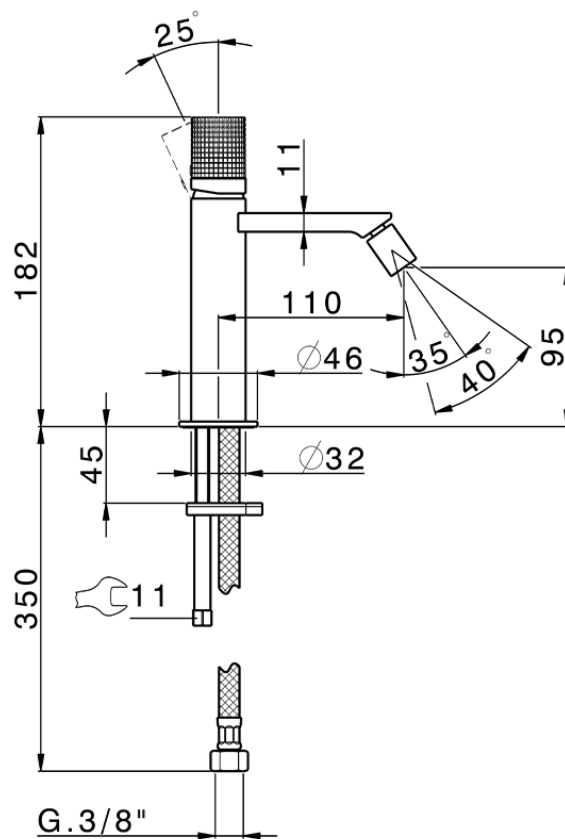

## Miscelatore monocomando bidet NUANCE X32\_X2000564

X2000564

<https://www.cisal.it/miscelatore-monocomando-bidet-nuance-x32-x2000564>

2026-06-09