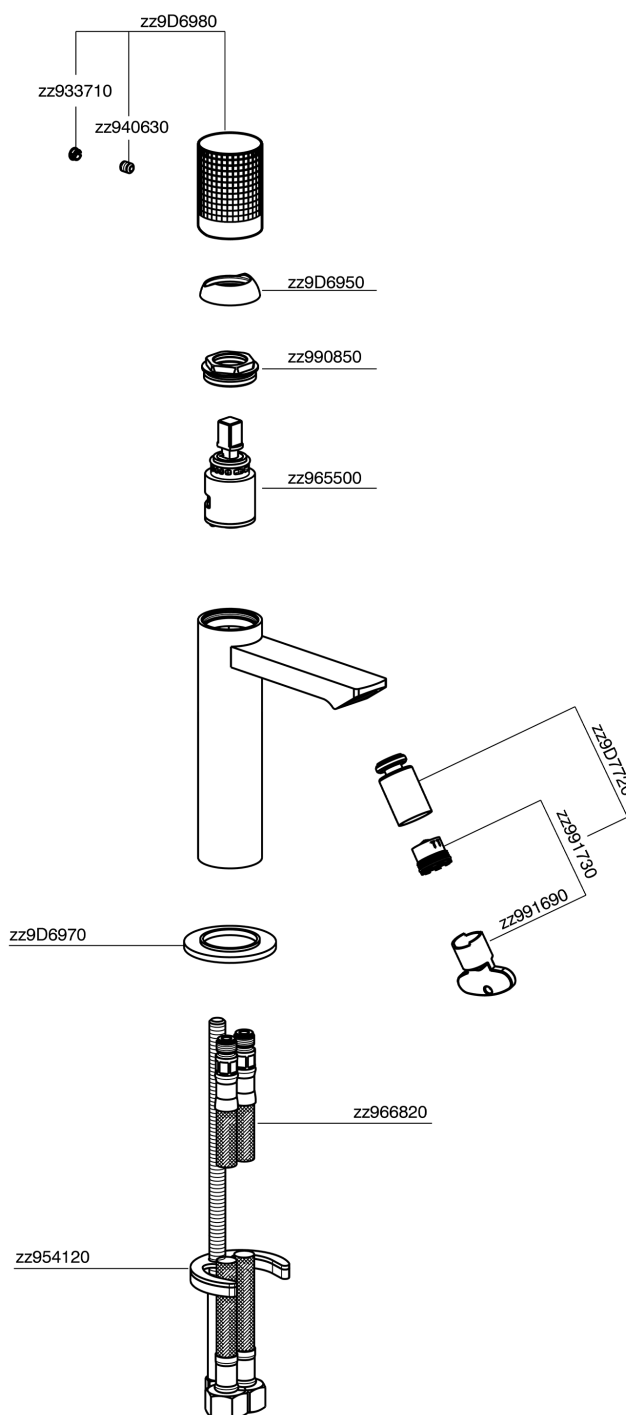

## Miscelatore monocomando bidet NUANCE X32\_X2000564

X2000564

<https://www.cisal.it/miscelatore-monocomando-bidet-nuance-x32-x2000564>

2026-06-09