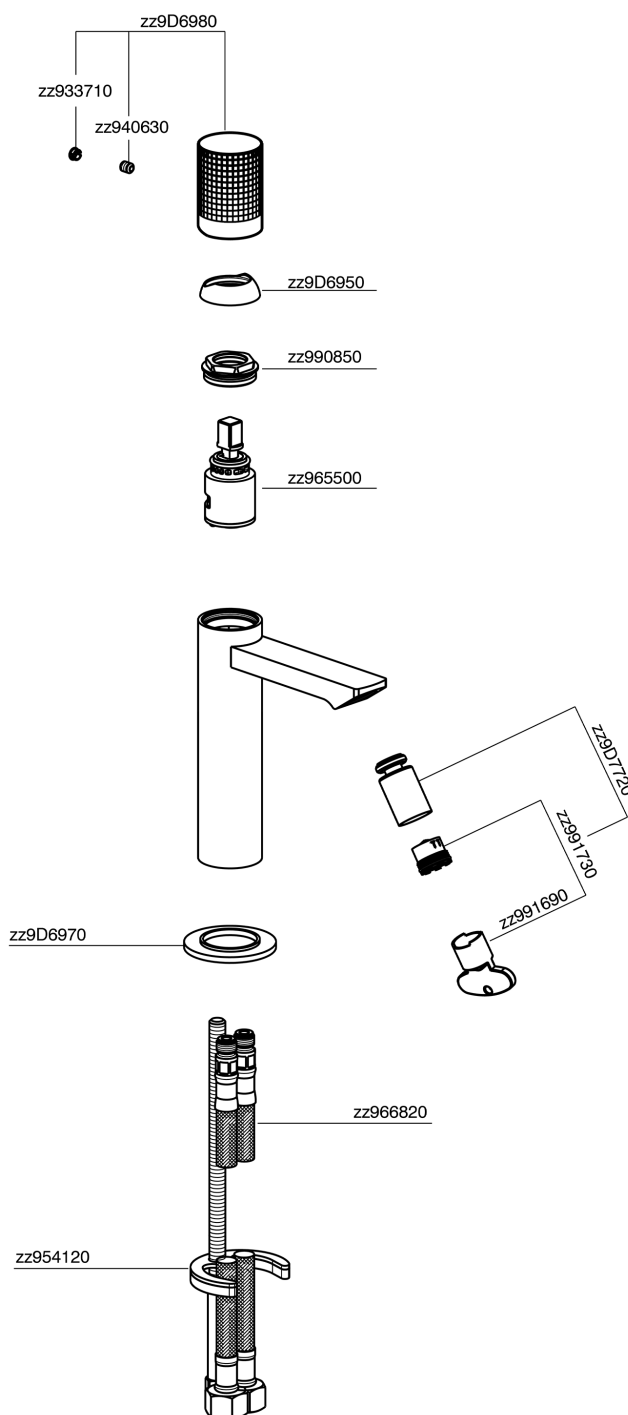

Miscelatore monocomando bidet NUANCE X32_X2000564

MODELLO **X2000564**

Miscelatore monocomando bidet, senza scarico automatico, flex inox G.3/8", Inox AISI 316L

FINITURE DISPONIBILI

-  **D1** D1 Inox Spazzolato
-  **5H** 5H Dark Brass Brushed
-  **5L** 5L Black Titanium Spazzolato
-  **5N** 5N Oro Rosa Spazzolato

CARATTERISTICHE

Ricambio Cartuccia **ZZ96550000**

Cartuccia Monocomando 25 mm

Miscelatore monocomando bidet NUANCE X32_X2000564

X2000564

<https://www.cisal.it/miscelatore-monocomando-bidet-nuance-x32-x2000564>