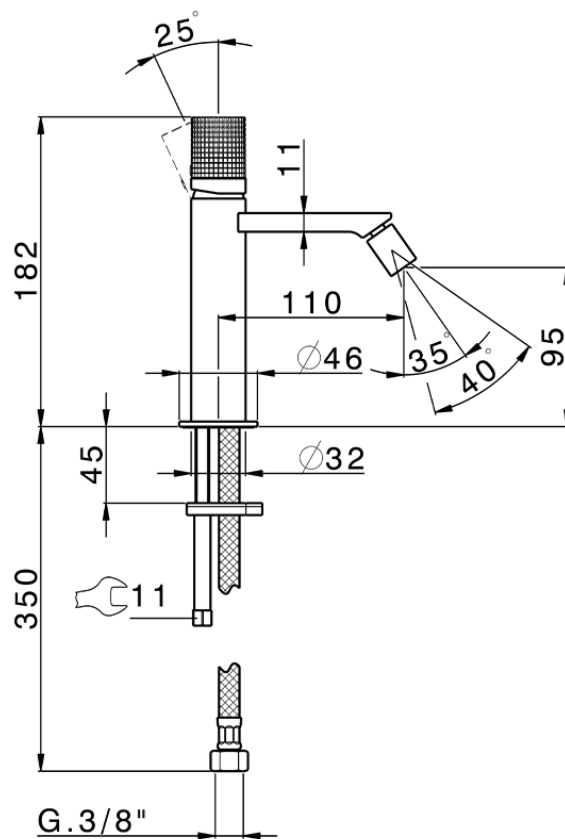

Miscelatore monocomando bidet NUANCE X32_X2000564

X2000564

<https://www.cisal.it/miscelatore-monocomando-bidet-nuance-x32-x2000564>

2026-05-11