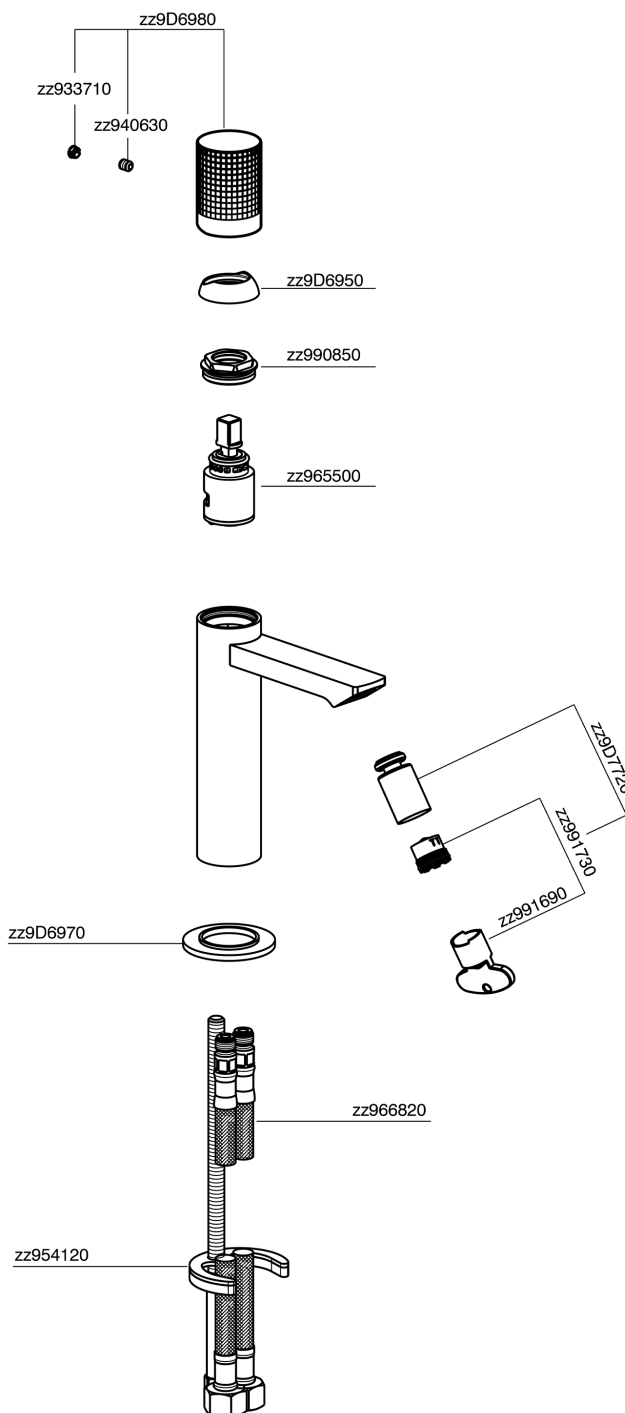

Miscelatore monocomando bidet NUANCE X32_X2000564

X2000564

<https://www.cisal.it/miscelatore-monocomando-bidet-nuance-x32-x2000564>

2026-05-11