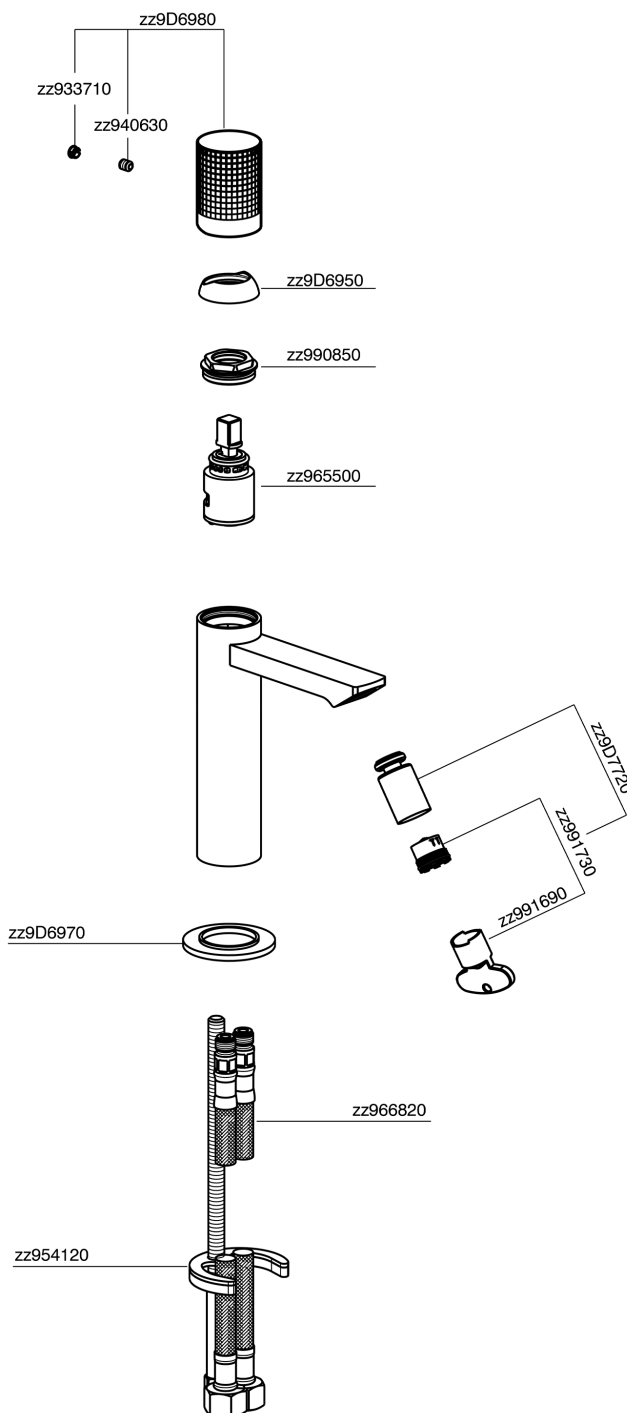

Miscelatore monocomando bidet NUANCE X32_X2000564

X2000564

<https://www.cisal.it/miscelatore-monocomando-bidet-nuance-x32-x2000564>

2026-06-25