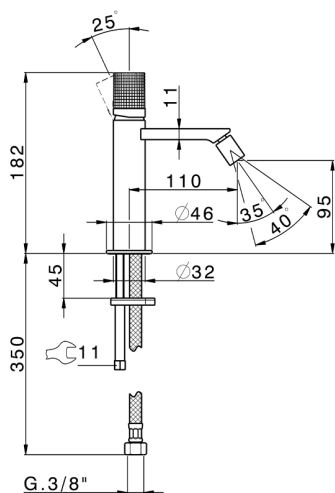

## Miscelatore monocomando bidet NUANCE X32\_X2000564

MODELLO **X2000564**

Miscelatore monocomando bidet, senza scarico automatico, flex inox G.3/8", Inox AISI 316L

### CARATTERISTICHE

Ricambio Cartuccia **ZZ96550000**

**Cartuccia Monocomando 25 mm**