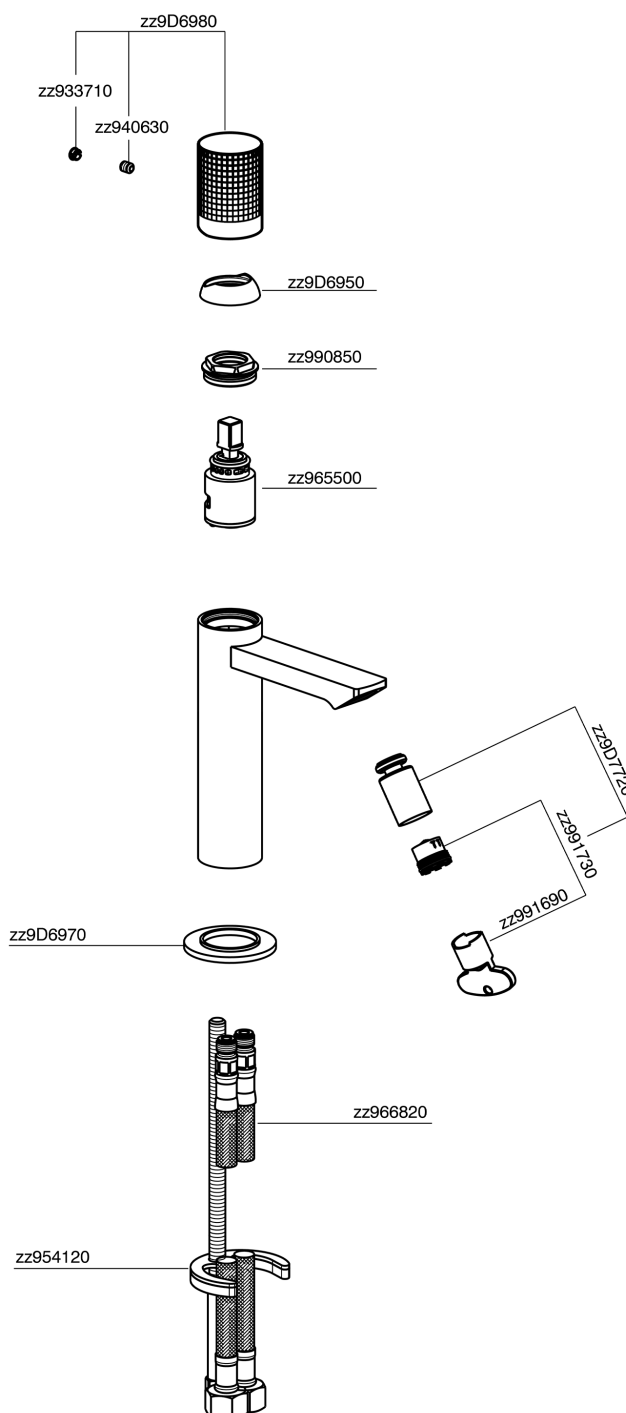

Miscelatore monocomando bidet NUANCE X32_X2000564

X2000564

<https://www.cisal.it/miscelatore-monocomando-bidet-nuance-x32-x2000564>

2026-05-11