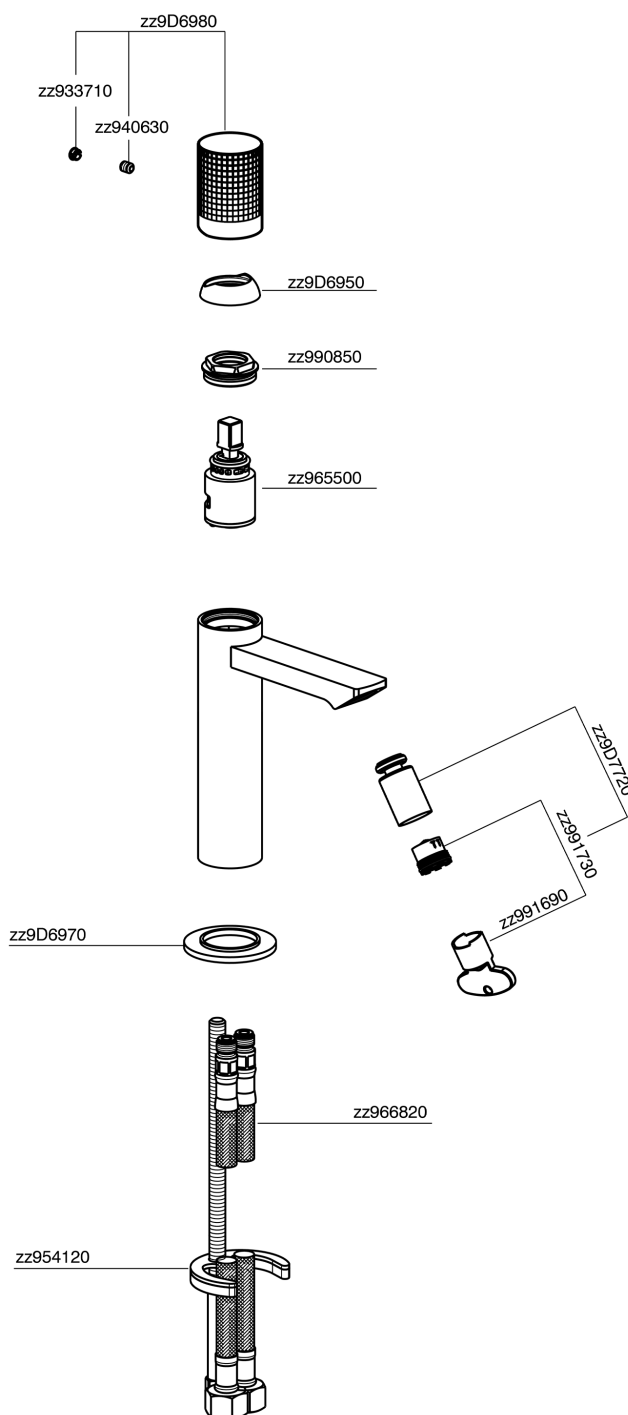

Miscelatore monocomando bidet NUANCE X32_X2000564

X2000564

<https://www.cisal.it/miscelatore-monocomando-bidet-nuance-x32-x2000564>

2026-06-25