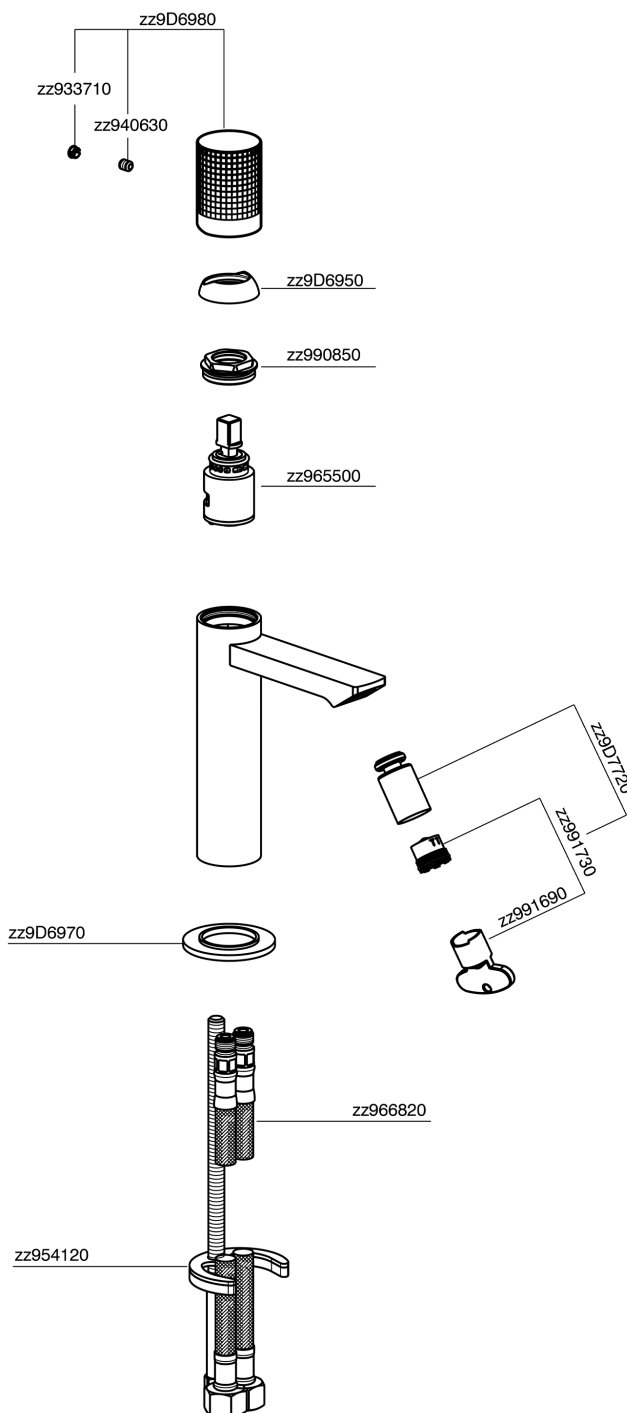

## Miscelatore monocomando bidet NUANCE X32\_X2000564

X2000564

<https://www.cisal.it/miscelatore-monocomando-bidet-nuance-x32-x2000564>

2026-03-27