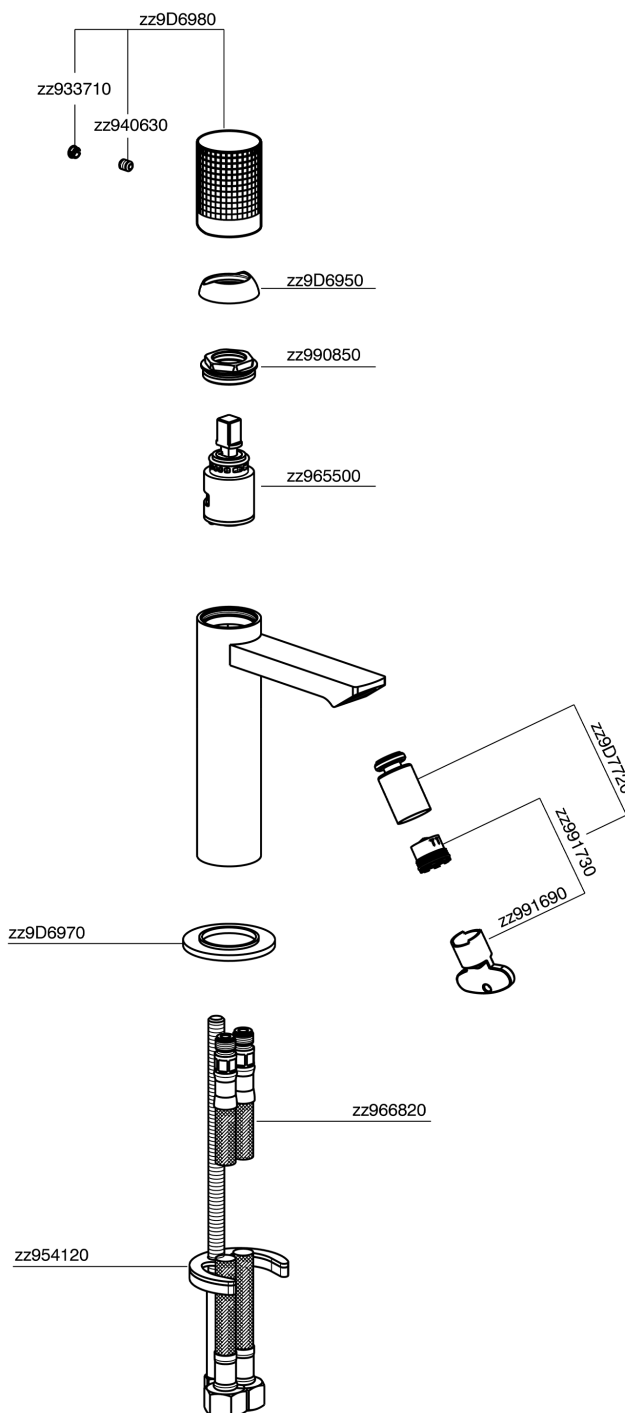

Miscelatore monocomando bidet NUANCE X32_X2000564

X2000564

<https://www.cisal.it/miscelatore-monocomando-bidet-nuance-x32-x2000564>

2026-05-14