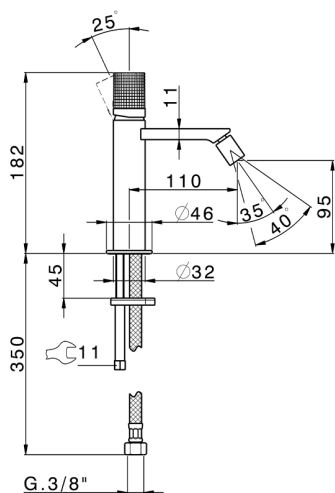

Miscelatore monocomando bidet NUANCE X32_X2000564

MODELLO **X2000564**

Miscelatore monocomando bidet, senza scarico automatico, flex inox G.3/8", Inox AISI 316L

FINITURE DISPONIBILI

-  **D1** D1 Inox Spazzolato
-  **5H** 5H Dark Brass Brushed
-  **5L** 5L Black Titanium Spazzolato
-  **5N** 5N Oro Rosa Spazzolato

CARATTERISTICHE

Ricambio Cartuccia **ZZ96550000**

Cartuccia Monocomando 25 mm

Miscelatore monocomando bidet NUANCE X32_X2000564

X2000564

<https://www.cisal.it/miscelatore-monocomando-bidet-nuance-x32-x2000564>