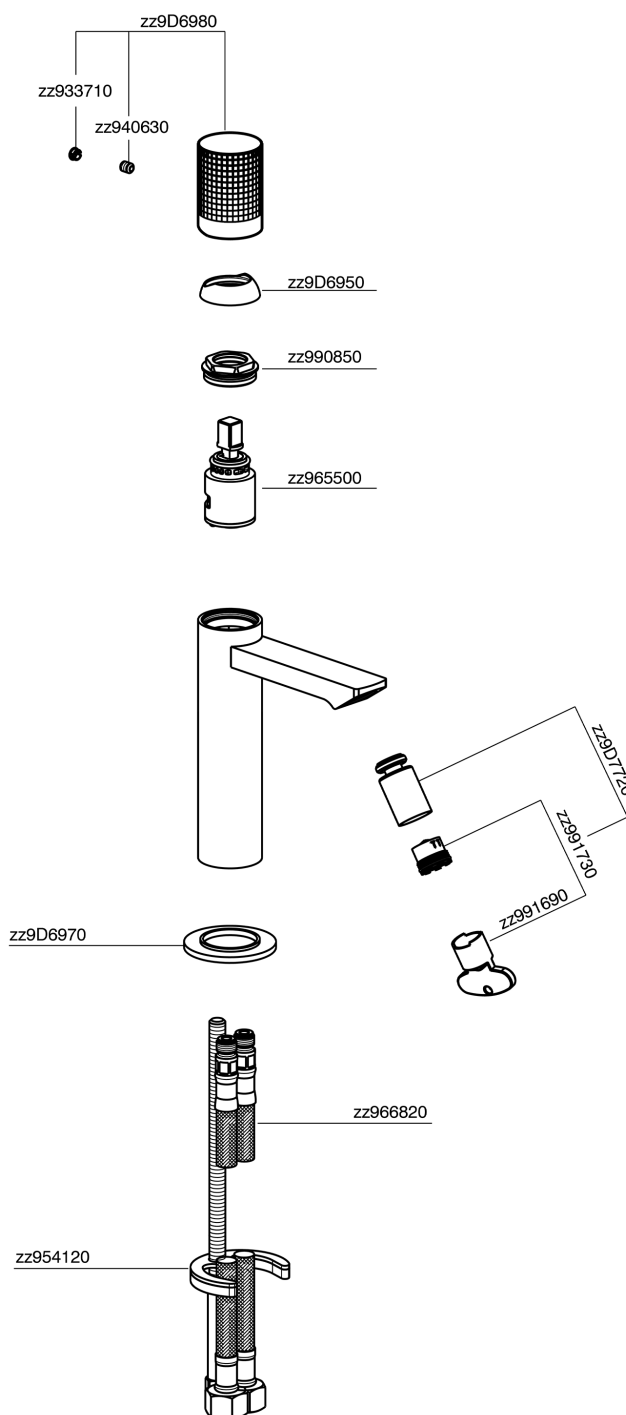

Miscelatore monocomando bidet NUANCE X32_X2000564

MODELLO **X2000564**

Miscelatore monocomando bidet, senza scarico automatico, flex inox G.3/8", Inox AISI 316L

FINITURE DISPONIBILI

-  **D1** D1 Inox Spazzolato
-  **5H** 5H Dark Brass Brushed
-  **5L** 5L Black Titanium Spazzolato
-  **5N** 5N Oro Rosa Spazzolato

CARATTERISTICHE

Ricambio Cartuccia **ZZ96550000**

Cartuccia Monocomando 25 mm

Miscelatore monocomando bidet NUANCE X32_X2000564

X2000564

<https://www.cisal.it/miscelatore-monocomando-bidet-nuance-x32-x2000564>