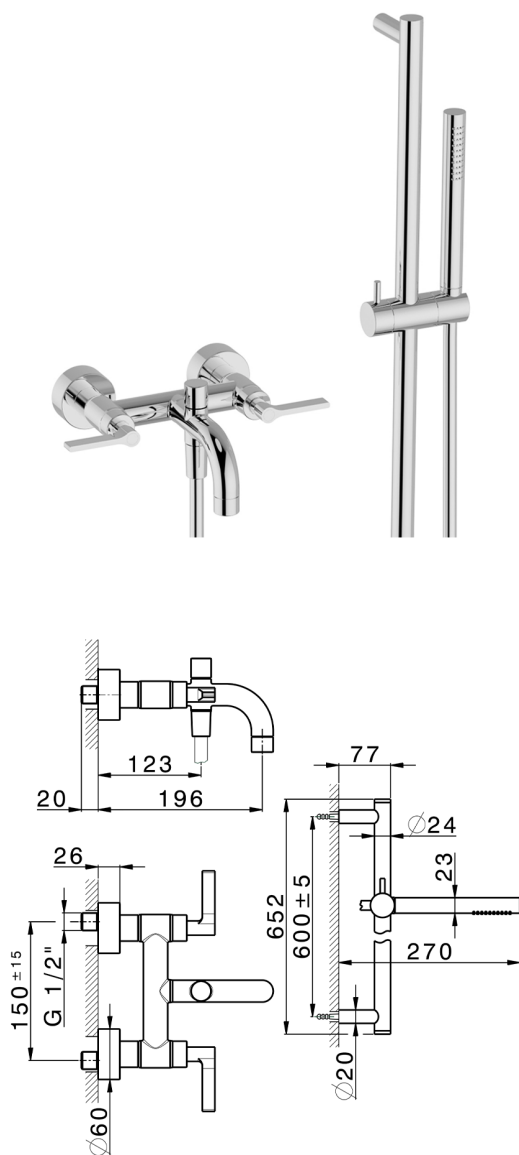

Miscelatore vasca completo GRACE_GL000060

MODELLO **GL000060**

Miscelatore vasca completo, asta saliscendi 60 cm con supporto scorrevole, doccetta monogetto D.22,5 mm in Ottone, flessibile liscio SUPREME 150 cm

FINITURE DISPONIBILI

-  **21** 21 Cromo
-  **2F** 2F Nichel Spazzolato
-  **2W** 2W Oro Spazzolato
-  **5H** 5H Dark Brass Brushed
-  **5L** 5L Black Titanium Spazzolato
-  **6T** 6T Cromo/Nero Opaco

CARATTERISTICHE