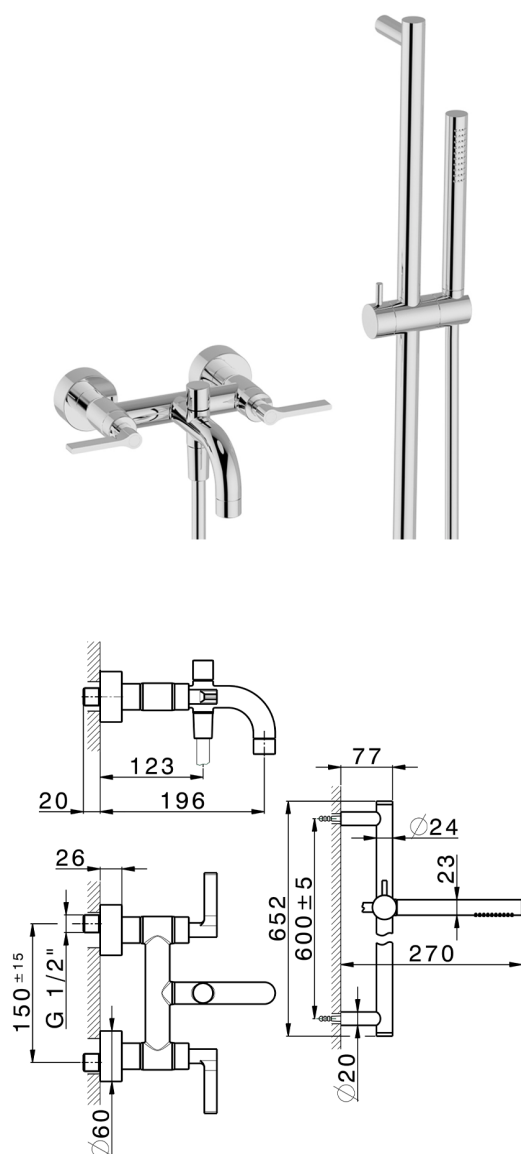

Miscelatore vasca completo GRACE_GL000060

MODELLO **GL000060**

Miscelatore vasca completo, asta saliscendi 60 cm con supporto scorrevole, doccetta monogetto D.22,5 mm in Ottone, flessibile liscio SUPREME 150 cm

FINITURE DISPONIBILI

-  **21** 21 Cromo
-  **2F** 2F Nichel Spazzolato
-  **2W** 2W Oro Spazzolato
-  **5H** 5H Dark Brass Brushed
-  **5L** 5L Black Titanium Spazzolato
-  **6T** 6T Cromo/Nero Opaco

CARATTERISTICHE