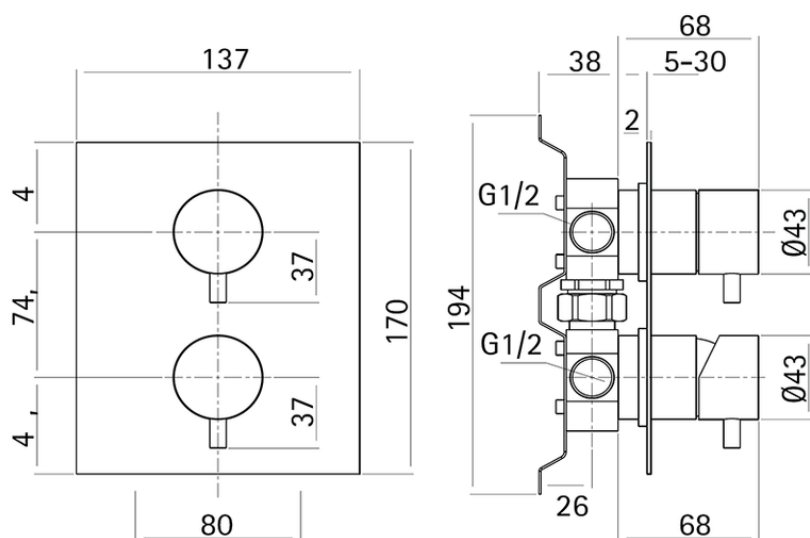

Miscelatore monocomando vasca-doccia incasso XION_XI000214

XI000214

<https://www.cisal.it/miscelatore-monocomando-vasca-doccia-incasso-xion-xi000214>

2026-06-21