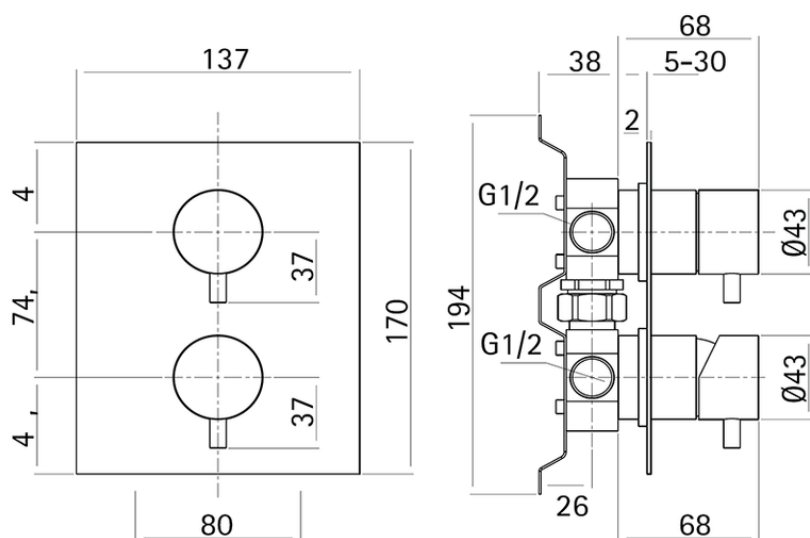

## Miscelatore monocomando vasca-doccia incasso XION\_XI000214

XI000214

<https://www.cisal.it/miscelatore-monocomando-vasca-doccia-incasso-xion-xi000214>

2026-05-07