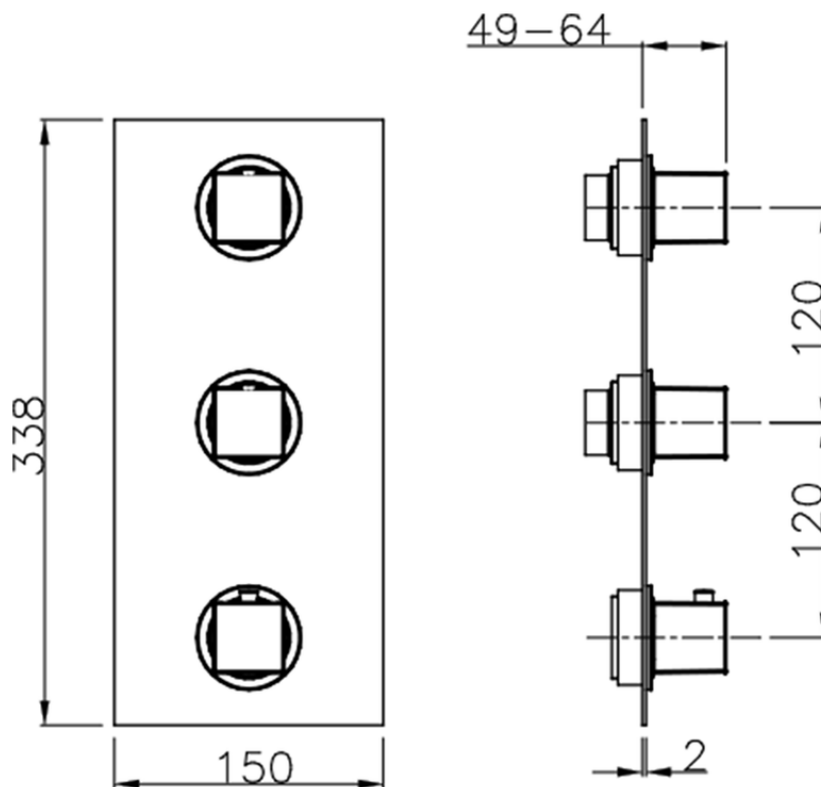

Parte esterna termo doccia incasso 2 funzioni WELLNESS_WE01V200

WE01V200

<https://www.cisal.it/parte-esterna-termo-doccia-incasso-2-funzioni-wellness-we01v200>

ZA01V200

<https://www.cisal.it/parte-incasso-termostatico-doccia-2-funzioni-incasso-za01v200>