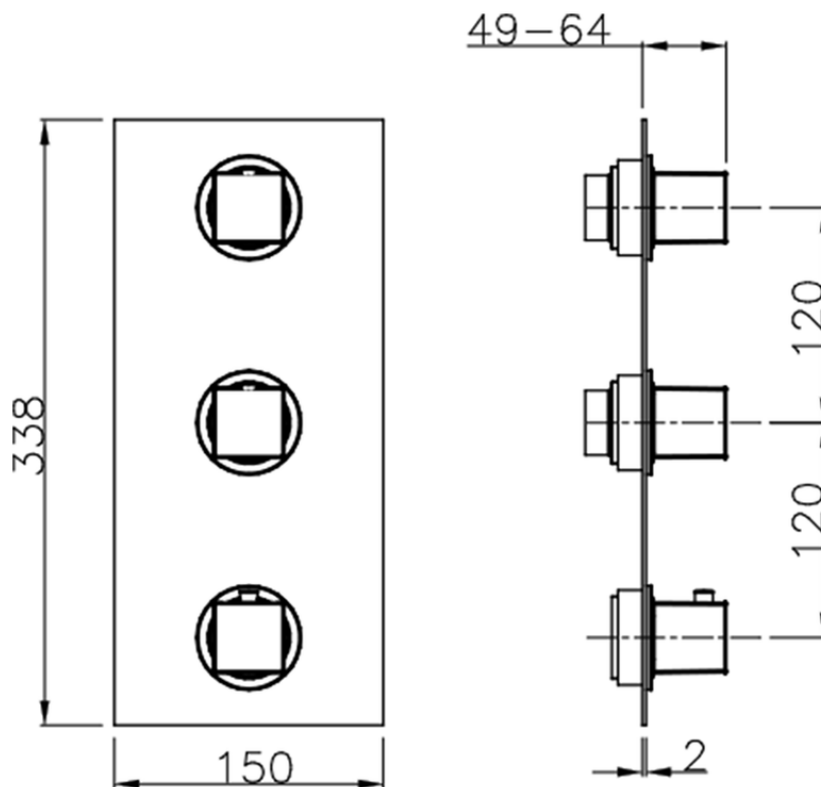

## Parte esterna termo doccia incasso 2 funzioni WELLNESS\_WE01V200

WE01V200

<https://www.cisal.it/parte-esterna-termo-doccia-incasso-2-funzioni-wellness-we01v200>

ZA01V200

<https://www.cisal.it/parte-incasso-termostatico-doccia-2-funzioni-incasso-za01v200>