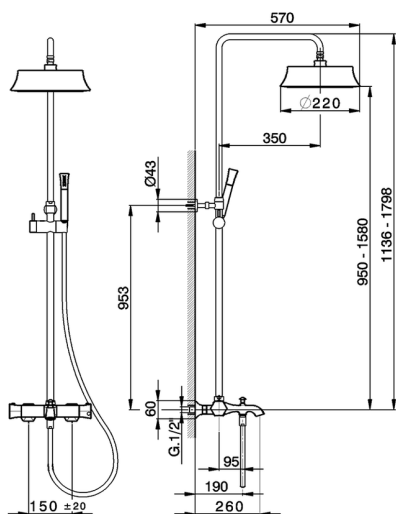

## Colonna vasca termostatica 3 funzioni CHERIE\_CEC83010

MODELLO **CEC83010**

Colonna vasca termostatica 3 funzioni, devia stop 2 uscite, colonna telescopica, supporto doccetta scorrevole, doccetta monogetto Chérie in Ottone, soffione tondo D.220 mm, flessibile liscio SUPREME 150 cm

FINITURE DISPONIBILI

-  **21** 21 Cromo
-  **24** 24 Oro
-  **2B** 2B Nichel Lucido

CARATTERISTICHE

Ricambio Cartuccia **22.04A.AR - ZZ97279004**

**Cartuccia Termostatica Argo 2 (filtro lungo)**

### DeviaStop

La tecnologia Devia Stop di Cisal consente con un semplice movimento rotativo di gestire la portata dell'acqua e di scegliere la modalità d'erogazione (soffione, doccetta a mano).