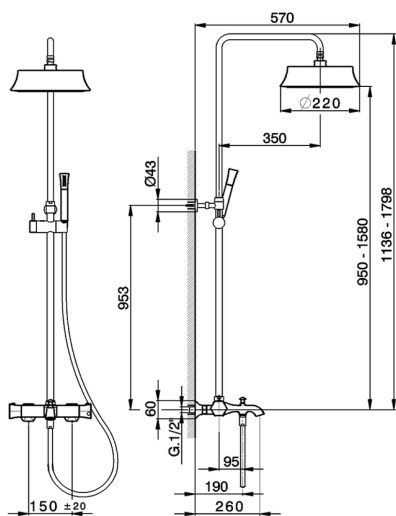

Colonna vasca termostatica 3 funzioni CHERIE_CEC83010

MODELLO **CEC83010**

Colonna vasca termostatica 3 funzioni, devia stop 2 uscite, colonna telescopica, supporto doccetta scorrevole, doccetta monogetto Chérie in Ottone, soffione tondo D.220 mm, flessibile liscio SUPREME 150 cm

FINITURE DISPONIBILI

-  **21** 21 Cromo
-  **24** 24 Oro
-  **2B** 2B Nichel Lucido

CARATTERISTICHE

Ricambio Cartuccia **22.04A.AR - ZZ97279004**

Cartuccia Termostatica Argo 2 (filtro lungo)

DeviaStop

La tecnologia Devia Stop di Cisal consente con un semplice movimento rotativo di gestire la portata dell'acqua e di scegliere la modalità d'erogazione (soffione, doccetta a mano).