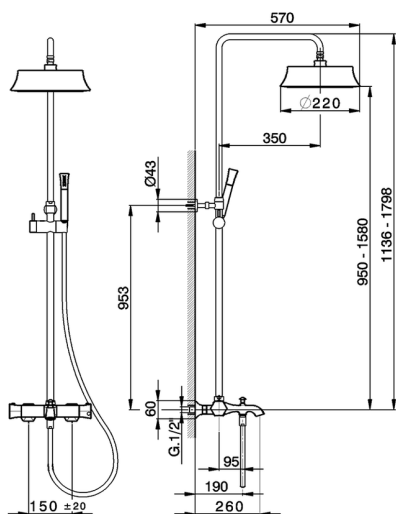

Colonna vasca termostatica 3 funzioni CHERIE_CEC83010

MODELLO **CEC83010**

Colonna vasca termostatica 3 funzioni,deviastop 2 uscite,colonna telescopica,supporto doccetta scorrevole,doccetta monogetto Chérie in Ottone,soffione tondo D.220 mm,flessibile liscio SUPREME 150 cm

FINITURE DISPONIBILI

-  **21** 21 Cromo
-  **24** 24 Oro
-  **2B** 2B Nichel Lucido

CARATTERISTICHE

Ricambio Cartuccia **22.04A.AR - ZZ97279004**

Cartuccia Termostatica Argo 2 (filtro lungo)

DeviaStop

La tecnologia Devia Stop di Cisal consente con un semplice movimento rotativo di gestire la portata dell'acqua e di scegliere la modalità d'erogazione (soffione, doccetta a mano).