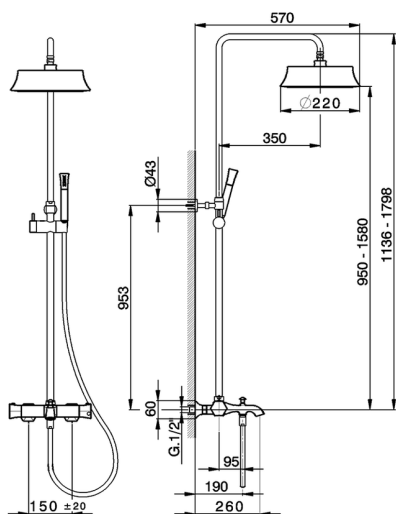

Colonna vasca termostatica 3 funzioni CHERIE_CEC83010

MODELLO **CEC83010**

Colonna vasca termostatica 3 funzioni,deviastop 2 uscite,colonna telescopica,supporto doccetta scorrevole,doccetta monogetto Chérie in Ottone,soffione tondo D.220 mm,flessibile liscio SUPREME 150 cm

FINITURE DISPONIBILI

21 21 Cromo

24 24 Oro

2B 2B Nichel Lucido

CARATTERISTICHE

Ricambio Cartuccia **22.04A.AR - ZZ97279004**

Cartuccia Termostatica Argo 2 (filtro lungo)

DeviaStop

La tecnologia Devia Stop di Cisal consente con un semplice movimento rotativo di gestire la portata dell'acqua e di scegliere la modalità d'erogazione (soffione, doccetta a mano).

SafeTouch

Il sistema SafeTouch Cisal mantiene il corpo del miscelatore freddo al tatto durante il funzionamento.