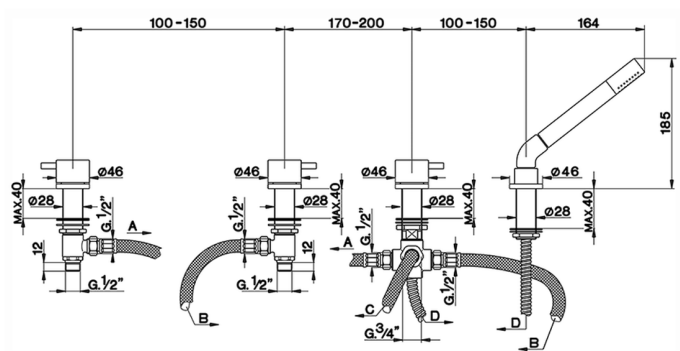

CARATTERISTICHE

2025-07-04