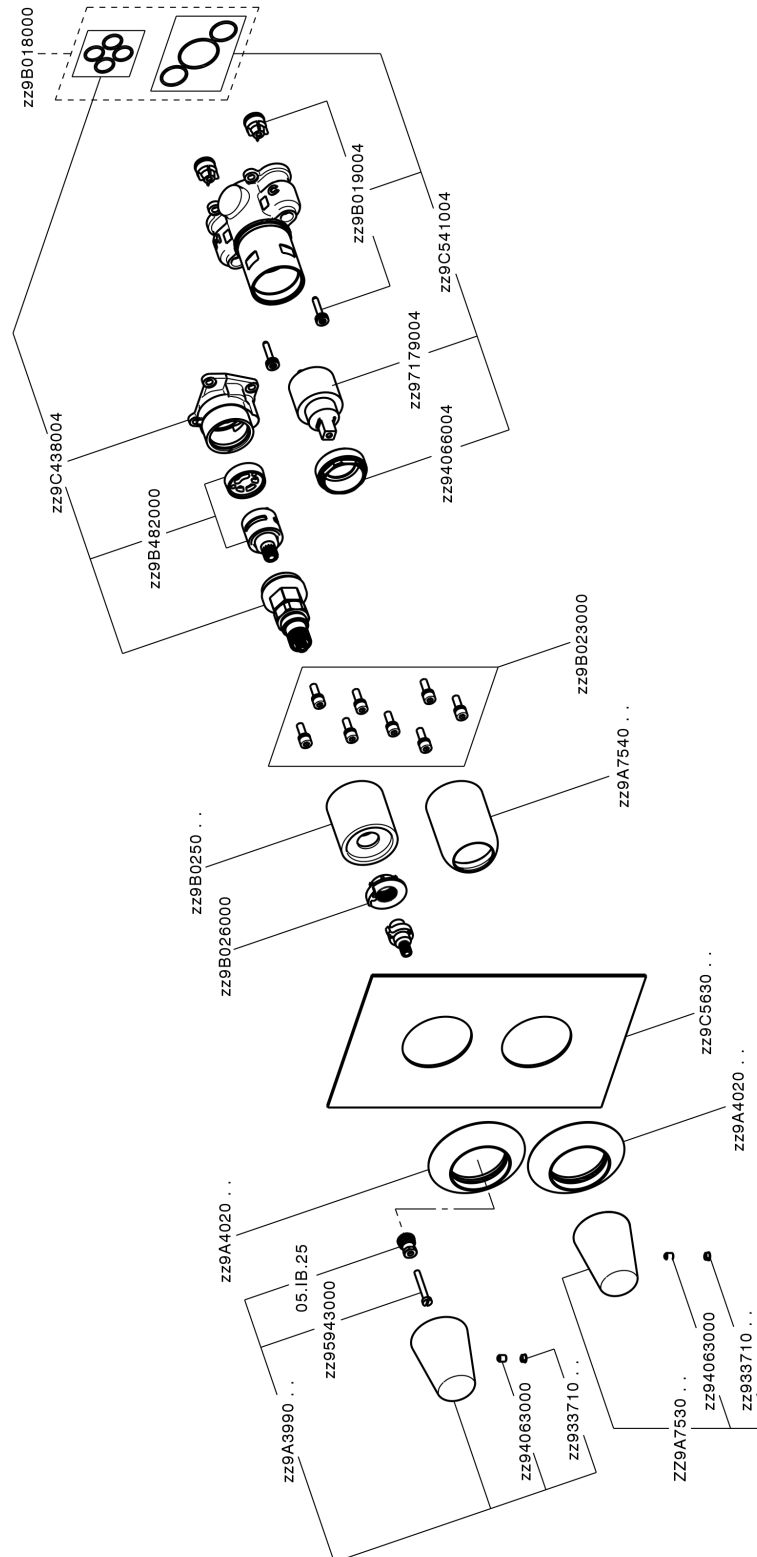

Completo Monocomando per One-Box VITA_VI0BM030

MODELLO **VI0BM030**

Completo Monocomando per One-Box, con deviatore 2-3 uscite, profondità minima di installazione 67 mm, senza parte incasso, per art. ZA00B030-ZA00B031

FINITURE DISPONIBILI

-  **21** 21 Cromo
-  **2Q** 2Q Black Titanium
-  **40** 40 Nero Opaco
-  **4Q** 4Q Bianco Opaco

CARATTERISTICHE

Ricambio Cartuccia **ZZ97179000**

Cartuccia Monocomando 35 mm

Installazione **Incasso**

Parti Incasso necessarie **ZA00B031**

ZA00B030

Completo Monocomando per One-Box VITA_VI0BM030

VI0BM030

<https://www.cisal.it/completo-monocomando-per-one-box-vita-vi0bm030>

One-Box Universale per incasso ONE BOX_ZA00B031

MODELLO **ZA00B031**

One-Box Universale per incasso, per termostatico o monocomando 1, 2 o 3 uscite, senza parte esterna, con silenziosi, con guarnizione per sigillatura

FINITURE DISPONIBILI

 **04** 04 Senza Finitura