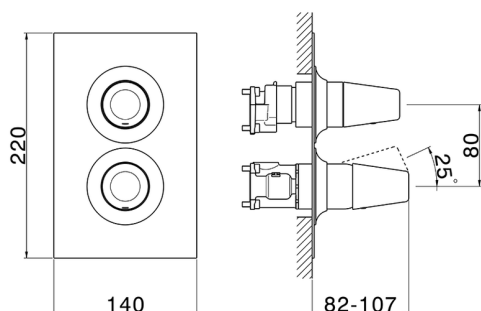

Completo Monocomando per One-Box VITA_VI0BM030

MODELLO **VI0BM030**

Completo Monocomando per One-Box, con deviatore 2-3 uscite, profondità minima di installazione 67 mm, senza parte incasso, per art. ZA00B030-ZA00B031

FINITURE DISPONIBILI

-  **21** 21 Cromo
-  **2Q** 2Q Black Titanium
-  **40** 40 Nero Opaco
-  **4Q** 4Q Bianco Opaco

CARATTERISTICHE

Ricambio Cartuccia **ZZ97179000**

Cartuccia Monocomando 35 mm

Installazione **Incasso**