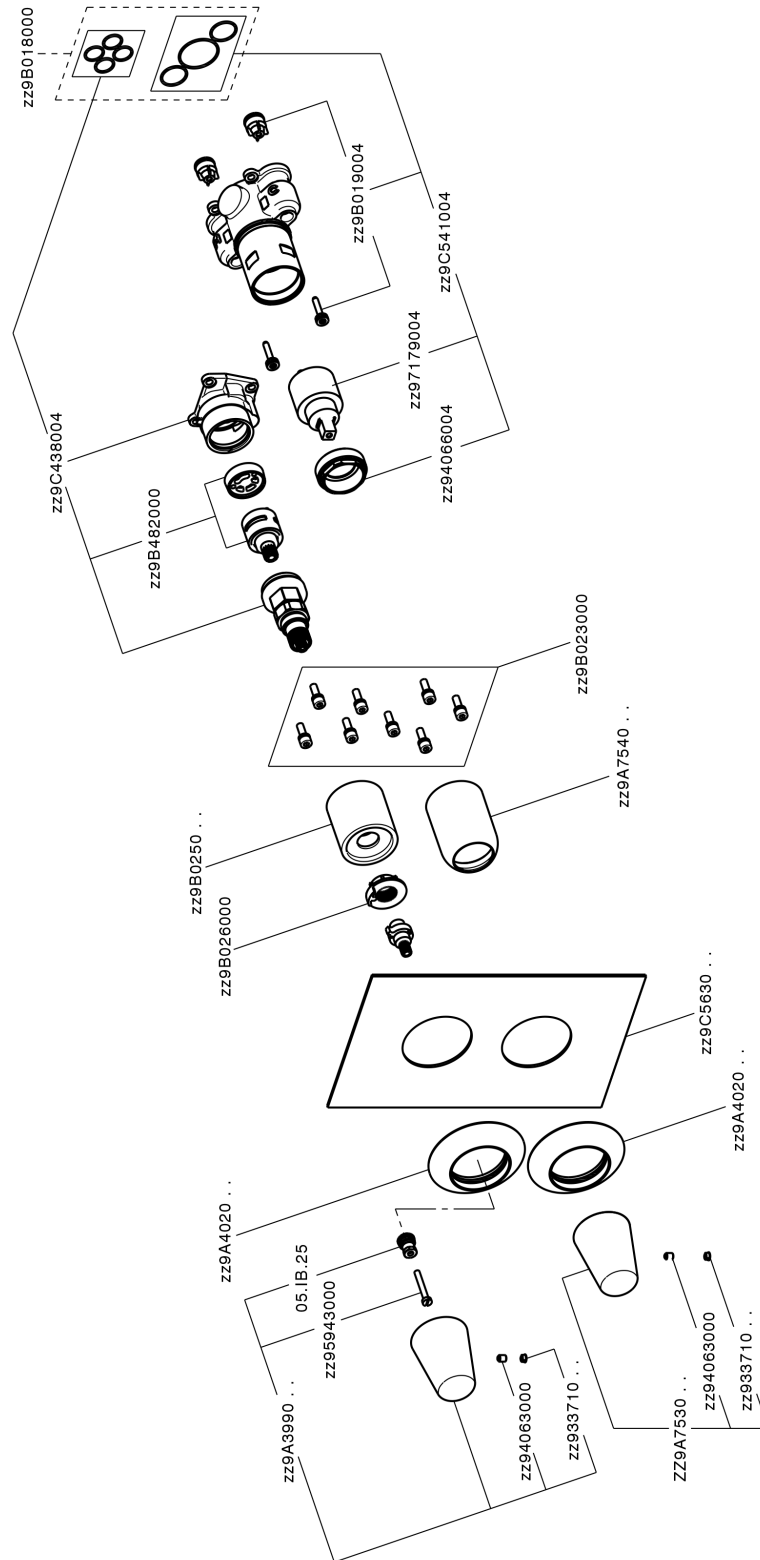

Completo Monocomando per One-Box VITA_VI0BM030

MODELLO **VI0BM030**

Completo Monocomando per One-Box, con deviatore 2-3 uscite, profondità minima di installazione 67 mm, senza parte incasso, per art. ZA00B030-ZA00B031

FINITURE DISPONIBILI

-  **21** 21 Cromo
-  **2Q** 2Q Black Titanium
-  **40** 40 Nero Opaco
-  **4Q** 4Q Bianco Opaco

CARATTERISTICHE

Ricambio Cartuccia **ZZ97179000**

Cartuccia Monocomando 35 mm

Installazione **Incasso**

Parti Incasso necessarie **ZA00B031**

ZA00B030

Completo Monocomando per One-Box VITA_VI0BM030

VI0BM030

<https://www.cisal.it/completo-monocomando-per-one-box-vita-vi0bm030>

One-Box Universale per incasso ONE BOX_ZA00B031

MODELLO **ZA00B031**

One-Box Universale per incasso, per termostatico o monocomando 1, 2 o 3 uscite, senza parte esterna, con silenziosi, con guarnizione per sigillatura

FINITURE DISPONIBILI

 **04** 04 Senza Finitura