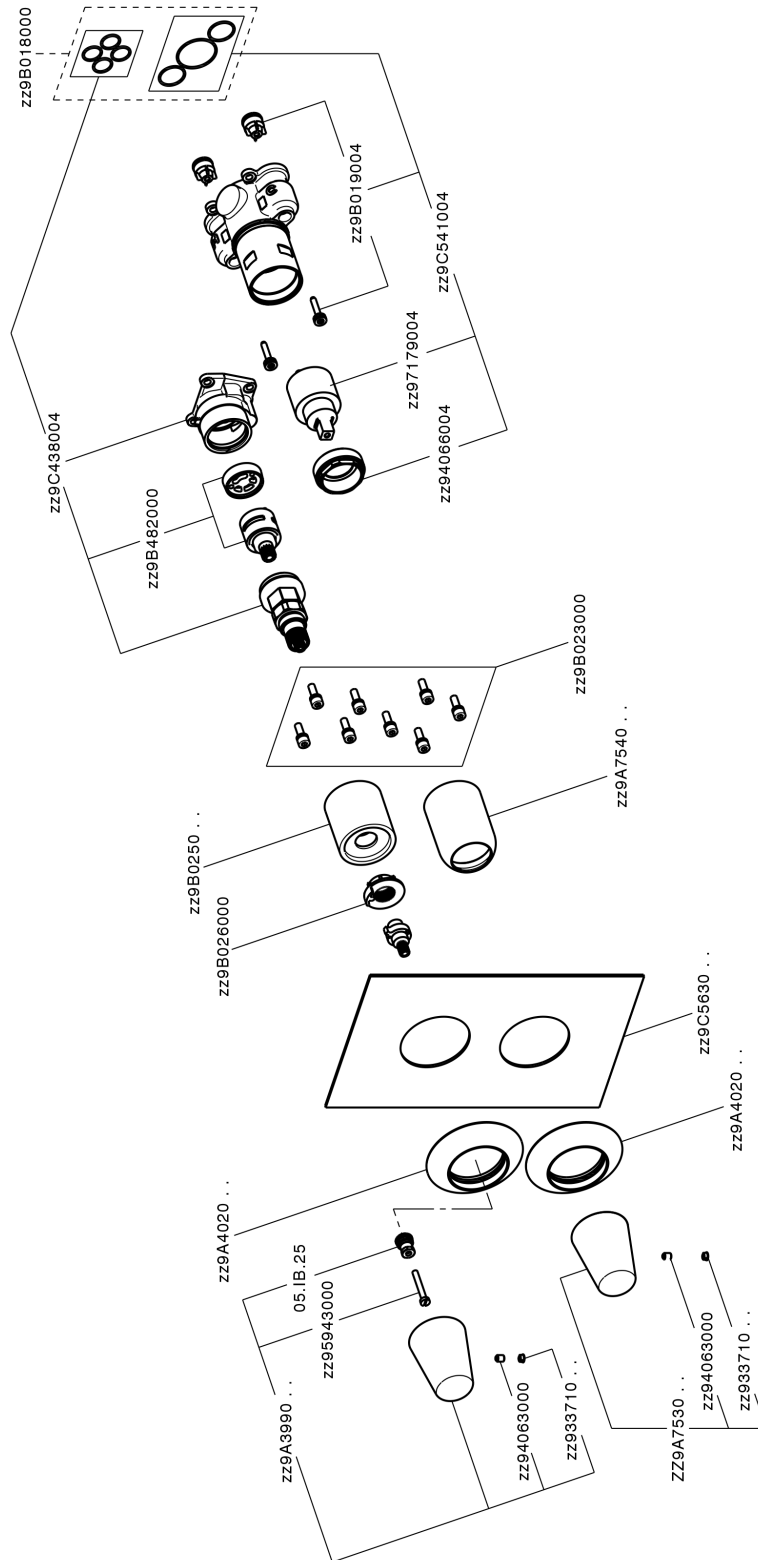

Completo Monocomando per One-Box VITA_VI0BM030

MODELLO **VI0BM030**

Completo Monocomando per One-Box, con deviatore 2-3 uscite, profondità minima di installazione 67 mm, senza parte incasso, per art. ZA00B030-ZA00B031

FINITURE DISPONIBILI

-  **21** 21 Cromo
-  **2Q** 2Q Black Titanium
-  **40** 40 Nero Opaco
-  **4Q** 4Q Bianco Opaco

CARATTERISTICHE

Ricambio Cartuccia **ZZ97179000**

Cartuccia Monocomando 35 mm

Installazione **Incasso**

Parti Incasso necessarie **ZA00B031**

ZA00B030

Completo Monocomando per One-Box VITA_VI0BM030

VI0BM030

<https://www.cisal.it/completo-monocomando-per-one-box-vita-vi0bm030>

One-Box Universale per incasso ONE BOX_ZA00B031

MODELLO **ZA00B031**

One-Box Universale per incasso, per termostatico o monocomando 1, 2 o 3 uscite, senza parte esterna, con silenziosi, con guarnizione per sigillatura

FINITURE DISPONIBILI

 **04** 04 Senza Finitura