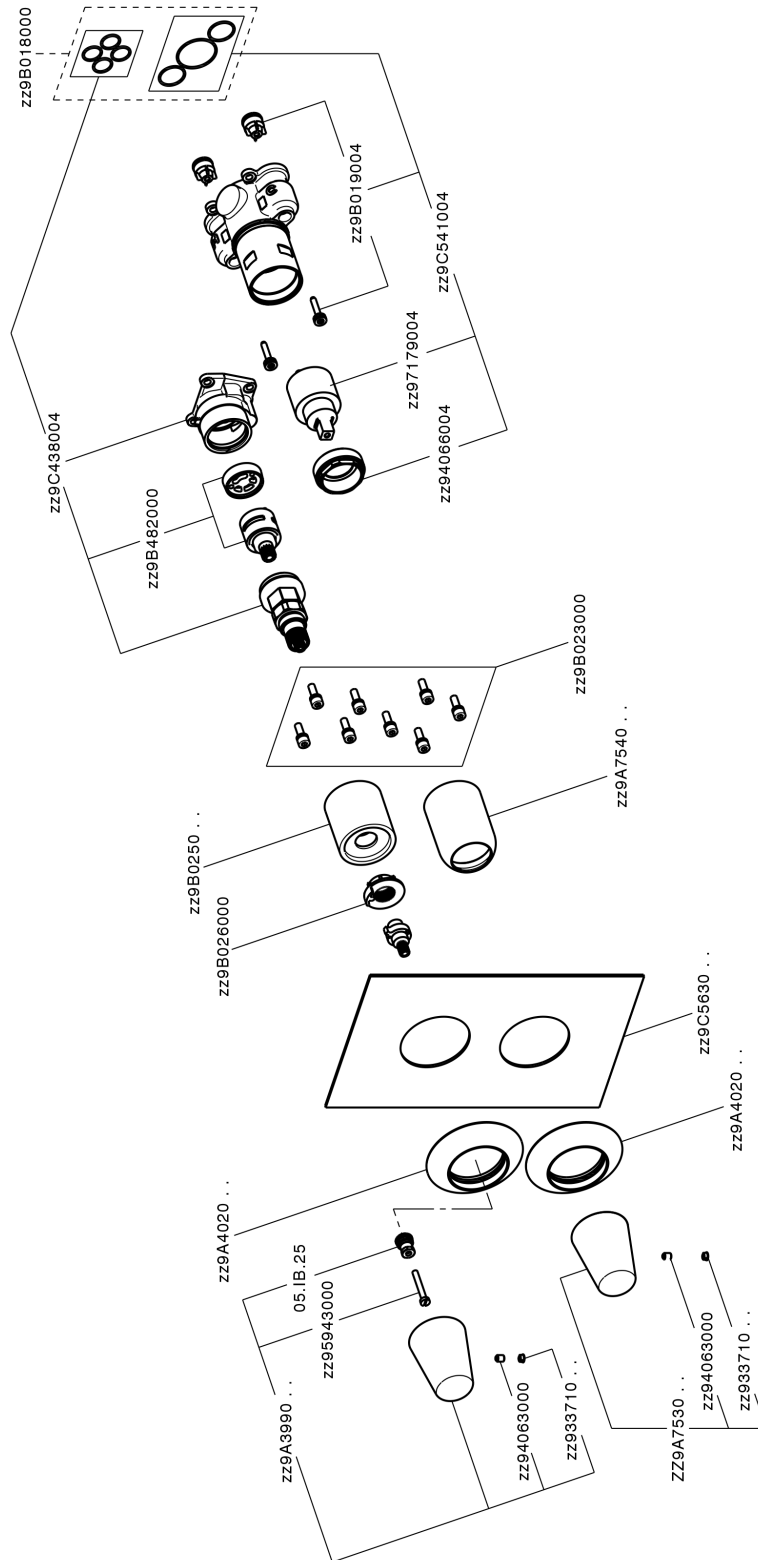

Completo Monocomando per One-Box VITA_VI0BM030

VI0BM030

<https://www.cisal.it/completo-monocomando-per-one-box-vita-vi0bm030>