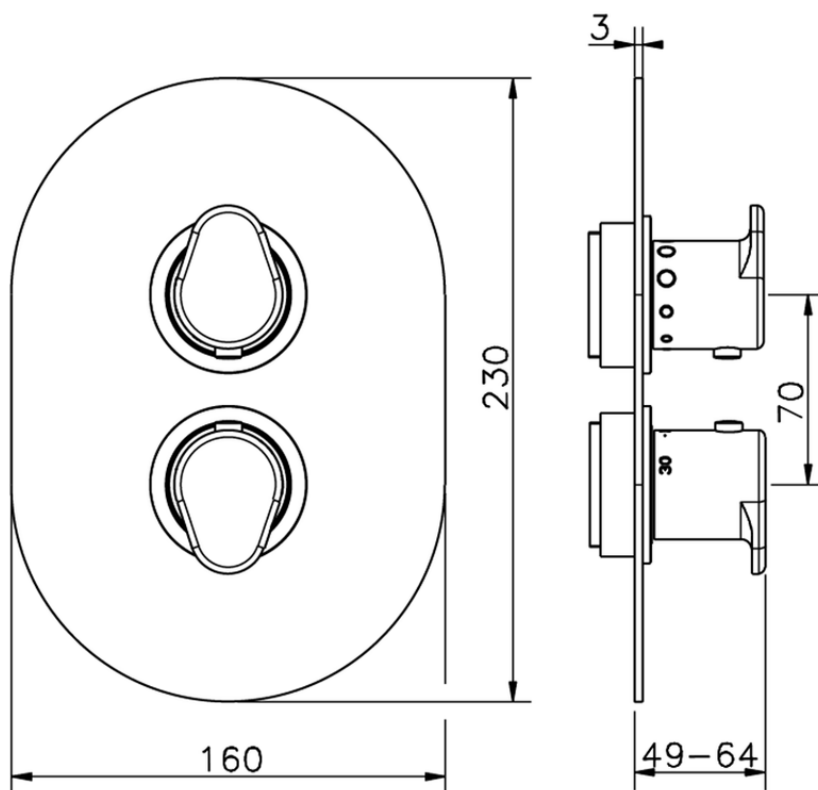

## Parte esterna termostatico doccia incasso 1 uscita LINEAVIVA\_LV007300

LV007300

<https://www.cisal.it/parte-esterna-termostatico-doccia-incasso-1-uscita-lineaviva-lv007300>

Piastra/Plate/Plaque/Platte/Placa  
 2-3mm: XX 25-40 YY 76-91  
 10mm: XX 16-31 YY 65-80

ZA007301

<https://www.cisal.it/parte-incasso-termostatico-doccia-1-uscita-incasso-za007301>

2026-05-03