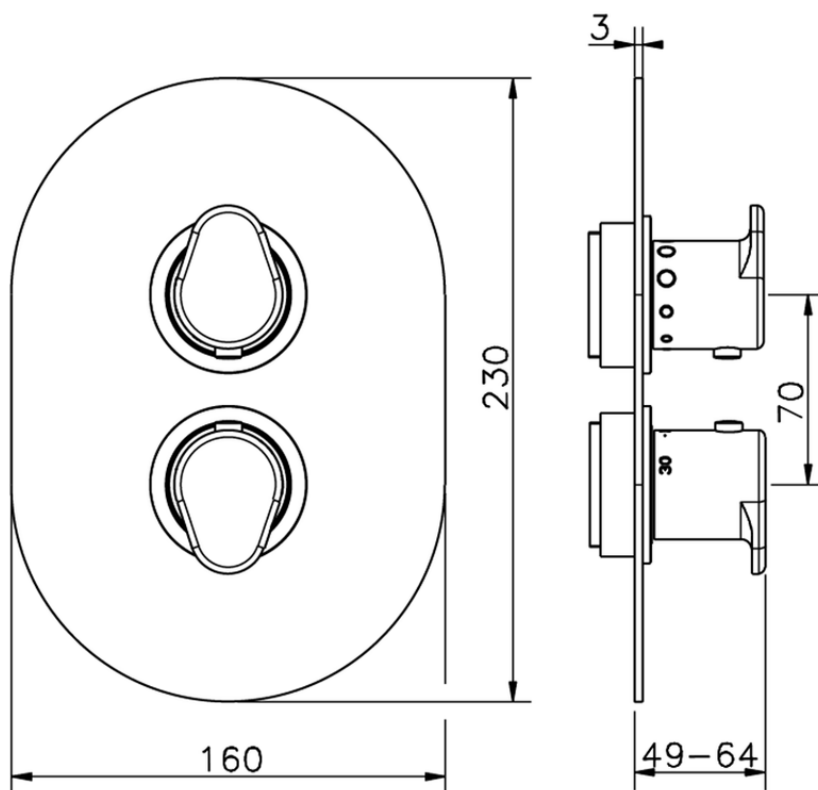

## Parte esterna termostatico doccia incasso 1 uscita LINEAVIVA\_LV007300

LV007300

<https://www.cisal.it/parte-esterna-termostatico-doccia-incasso-1-uscita-lineaviva-lv007300>

Piastra/Plate/Plaque/Platte/Placa  
 2-3mm: XX 25-40 YY 76-91  
 10mm: XX 16-31 YY 65-80

ZA007301

<https://www.cisal.it/parte-incasso-termostatico-doccia-1-uscita-incasso-za007301>

2026-05-01