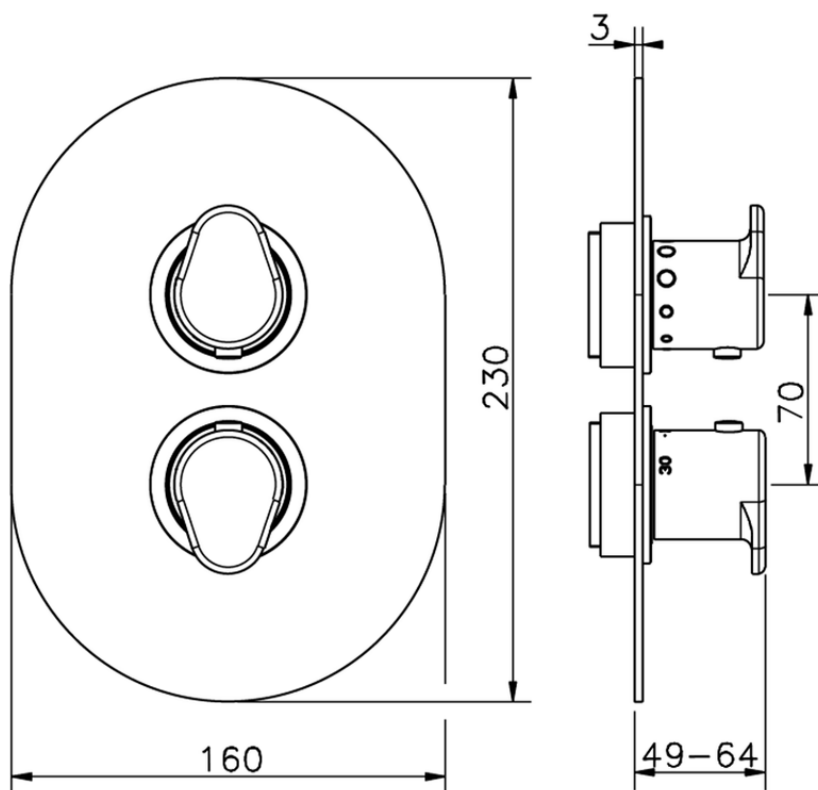

## Parte esterna termostatico doccia incasso 1 uscita LINEAVIVA\_LV007300

LV007300

<https://www.cisal.it/parte-esterna-termostatico-doccia-incasso-1-uscita-lineaviva-lv007300>

Piastra/Plate/Plaque/Platte/Placa  
 2-3mm: XX 25-40 YY 76-91  
 10mm: XX 16-31 YY 65-80

ZA007301

<https://www.cisal.it/parte-incasso-termostatico-doccia-1-uscita-incasso-za007301>

2026-06-19