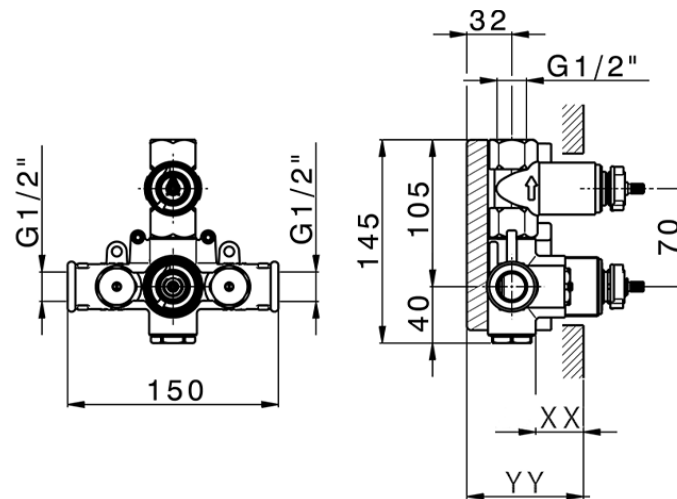

## Parte esterna termostatico doccia incasso 1 uscita LINEAVIVA\_LV007300

LV007300

<https://www.cisal.it/parte-esterna-termostatico-doccia-incasso-1-uscita-lineaviva-lv007300>

Piastra/Plate/Plaque/Platte/Placa  
 2-3mm: XX 25-40 YY 76-91  
 10mm: XX 16-31 YY 65-80

ZA007301

<https://www.cisal.it/parte-incasso-termostatico-doccia-1-uscita-incasso-za007301>

2026-06-19