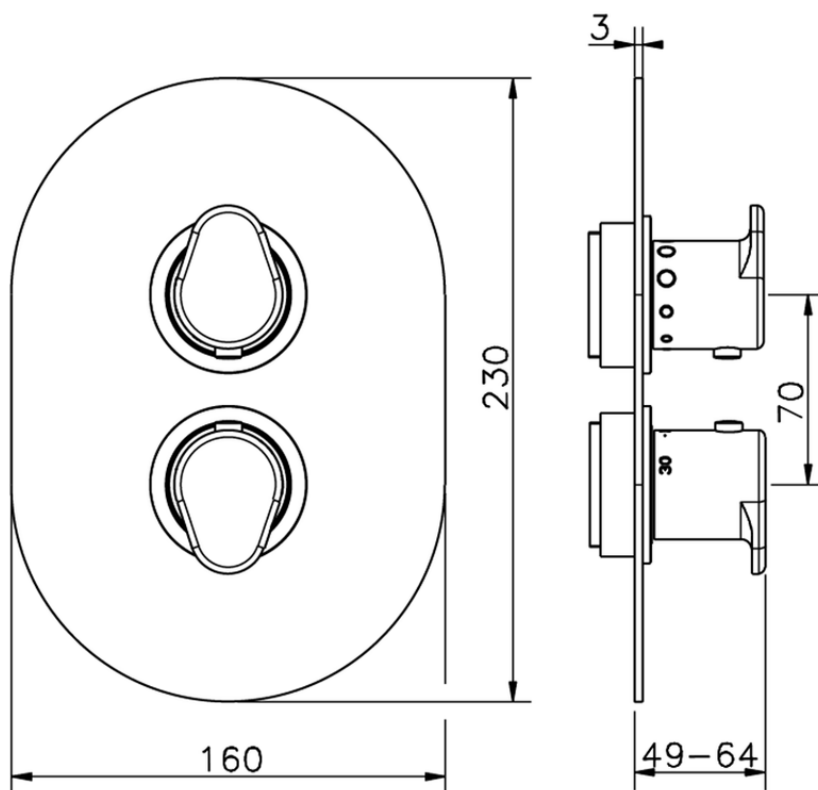

Parte esterna termostatico doccia incasso 1 uscita LINEAVIVA_LV007300

LV007300

<https://www.cisal.it/parte-esterna-termostatico-doccia-incasso-1-uscita-lineaviva-lv007300>

Piastra/Plate/Plaque/Platte/Placa
 2-3mm: XX 25-40 YY 76-91
 10mm: XX 16-31 YY 65-80

ZA007301

<https://www.cisal.it/parte-incasso-termostatico-doccia-1-uscita-incasso-za007301>

2026-05-03