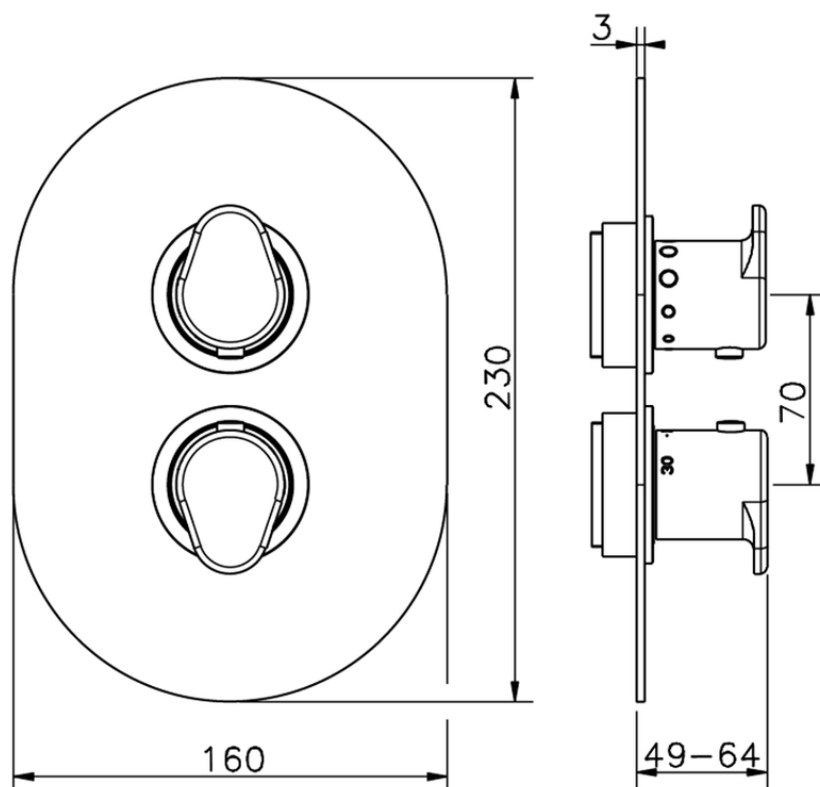

## Parte esterna termostatico doccia incasso 1 uscita LINEAVIVA\_LV007300

LV007300

<https://www.cisal.it/parte-esterna-termostatico-doccia-incasso-1-uscita-lineaviva-lv007300>

Piastra/Plate/Plaque/Platte/Placa  
 2-3mm: XX 25-40 YY 76-91  
 10mm: XX 16-31 YY 65-80

ZA007301

<https://www.cisal.it/parte-incasso-termostatico-doccia-1-uscita-incasso-za007301>

2026-06-19