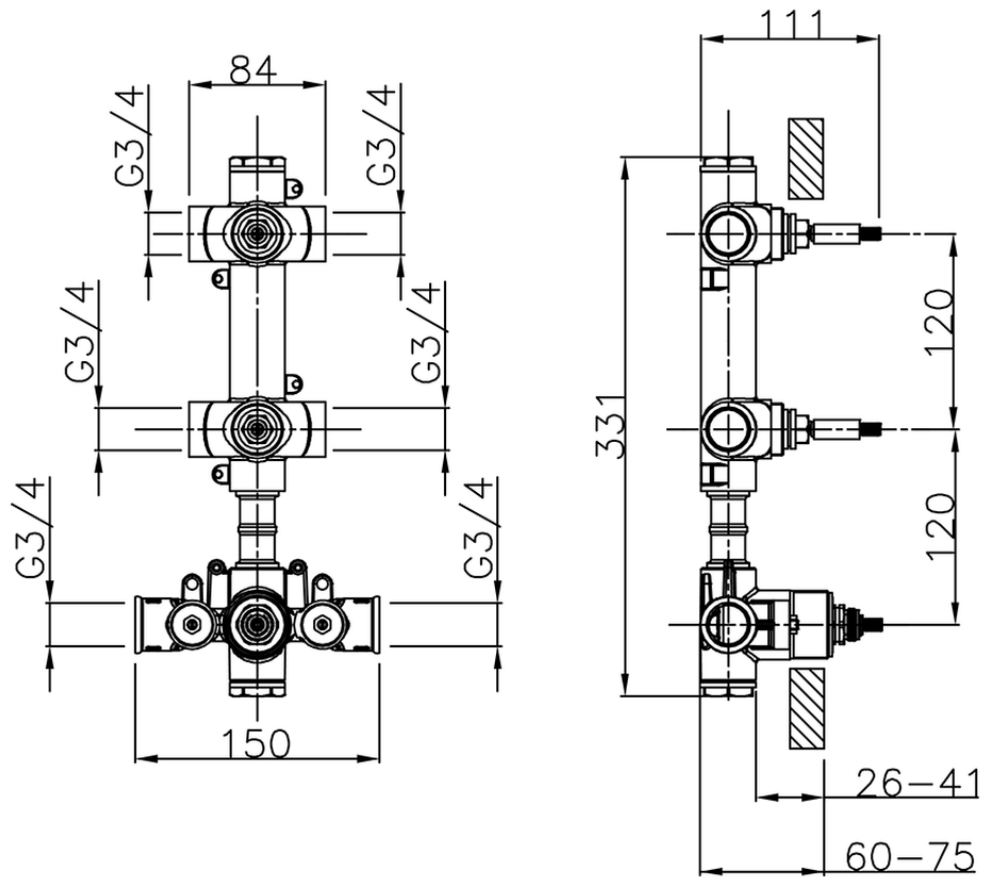

Parte incasso termostatico doccia 2 funzioni INCASSO_ZA01V200

ZA01V200

<https://www.cisal.it/parte-incasso-termostatico-doccia-2-funzioni-incasso-za01v200>

2026-04-15