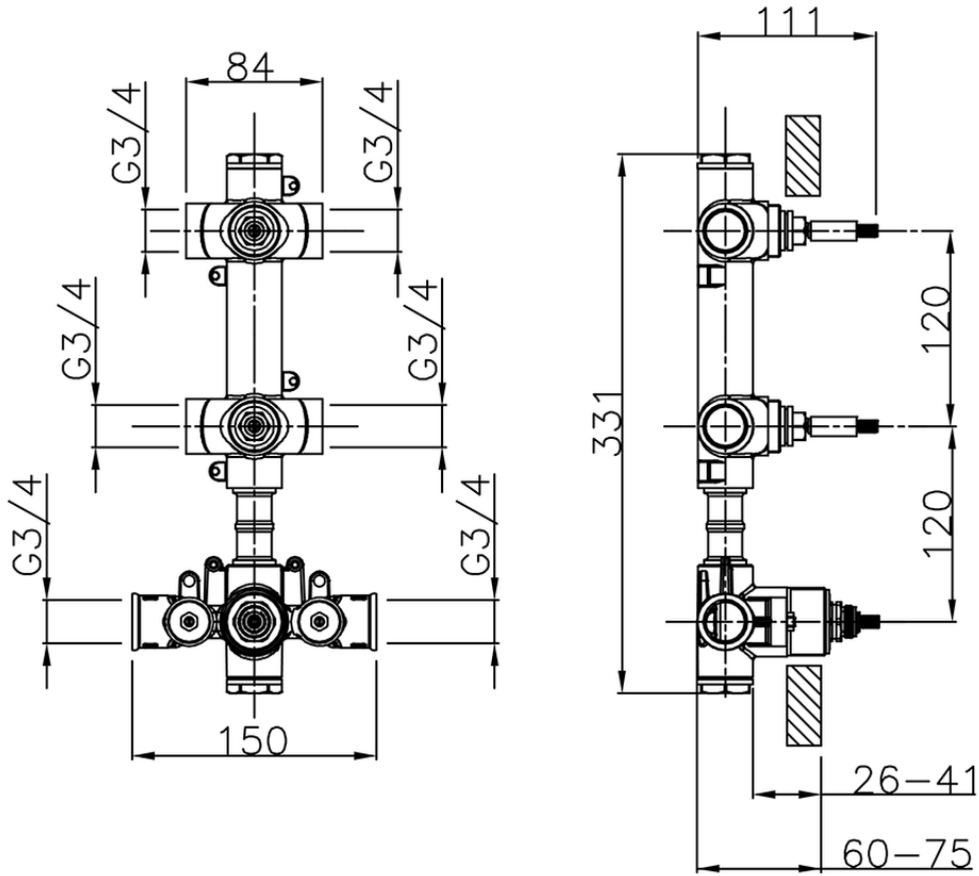

## Parte incasso termostatico doccia 2 funzioni INCASSO\_ZA01V200

ZA01V200

<https://www.cisal.it/parte-incasso-termostatico-doccia-2-funzioni-incasso-za01v200>

2026-06-21