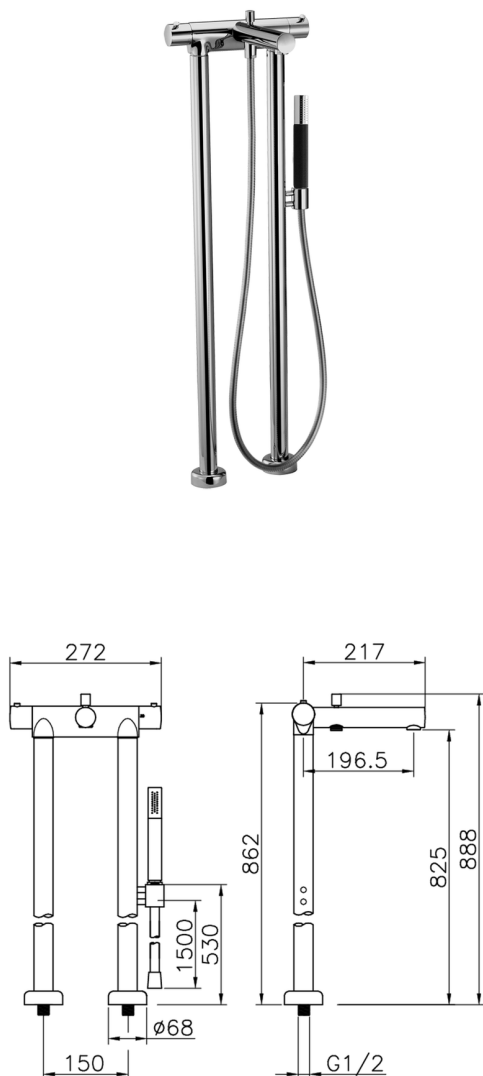

Completo termostatico Vasca Free Standing SLIM_SMT39010

MODELLO **SMT39010**

Completo termostatico Vasca Free Standing, doccetta monogetto minimale in Ottone, flessibile liscio SUPREME 150 cm

FINITURE DISPONIBILI

-  **21** 21 Cromo
-  **2B** 2B Nichel Lucido
-  **40** 40 Nero Opaco
-  **4Q** 4Q Bianco Opaco

CARATTERISTICHE

Ricambio Cartuccia **24.04A.PP**

Cartuccia Termostatica Plus P 8X20

Termostatico

Il Termostatico Cisal è il tuo personale gestore dell'acqua che ti aiuta a gestire e controllare acqua ed energia senza sprechi.