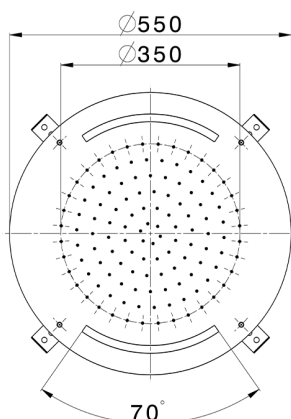

Soffione a soffitto con cromoterapia Ø 550 mm ZEN SHOWER_ZS0C0030

MODELLO **ZS0C0030**

Soffione a soffitto con cromoterapia Ø 550 mm, funzioni pioggia, cromoterapia, con radiocomando incluso, acciaio inox AISI 304

FINITURE DISPONIBILI

- **40** 40 Nero Opaco
- **4Q** 4Q Bianco Opaco
- **5G** 5G Oro Rosa
- **D1** D1 Inox Spazzolato
- **D2** D2 Inox Lucido

CARATTERISTICHE

2025-08-15