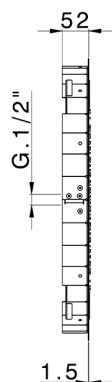

Soffione a soffitto con cromoterapia Ø 550 mm ZEN SHOWER_ZS0C0030

MODELLO **ZS0C0030**

Soffione a soffitto con cromoterapia Ø 550 mm, funzioni pioggia, cromoterapia, con radiocomando incluso, acciaio inox AISI 304

FINITURE DISPONIBILI

- **40** 40 Nero Opaco
- **4Q** 4Q Bianco Opaco
- **5G** 5G Oro Rosa
- **D1** D1 Inox Spazzolato
- **D2** D2 Inox Lucido

CARATTERISTICHE

2025-08-15