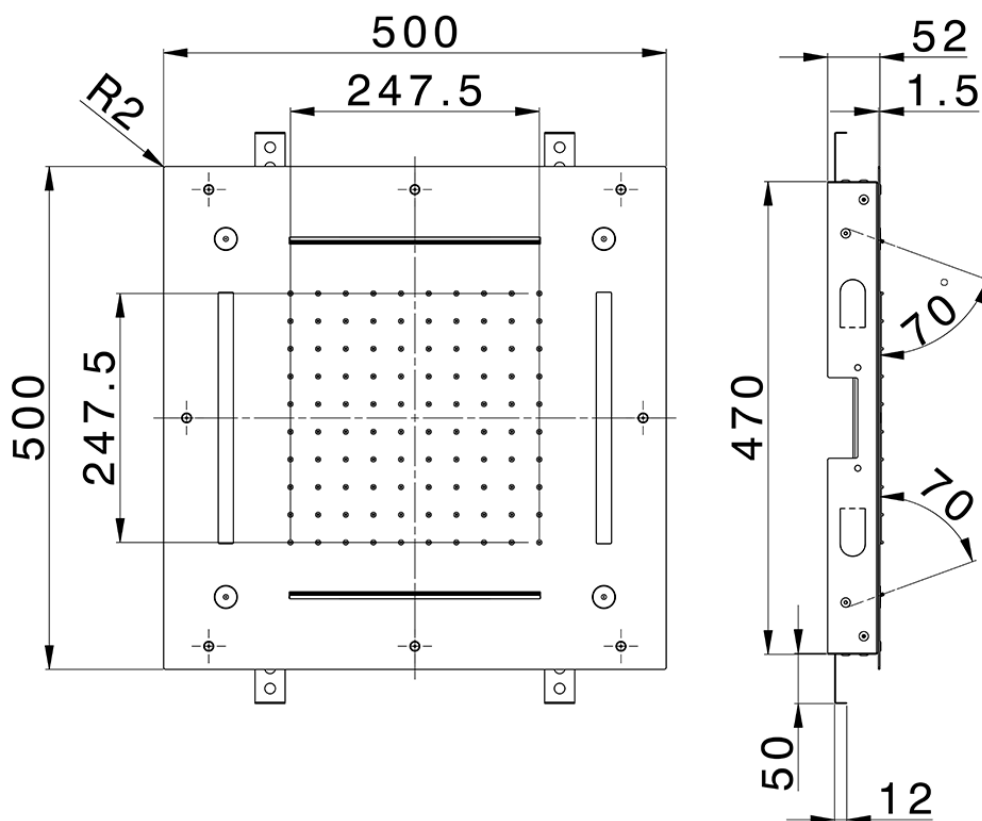

Soffione a soffitto con cromoterapia 500x500 ZEN SHOWER_ZS0C0090

ZS0C0090

<https://www.cisal.it/soffione-a-soffitto-con-cromoterapia-500x500-zen-shower-zs0c0090>

2026-06-28