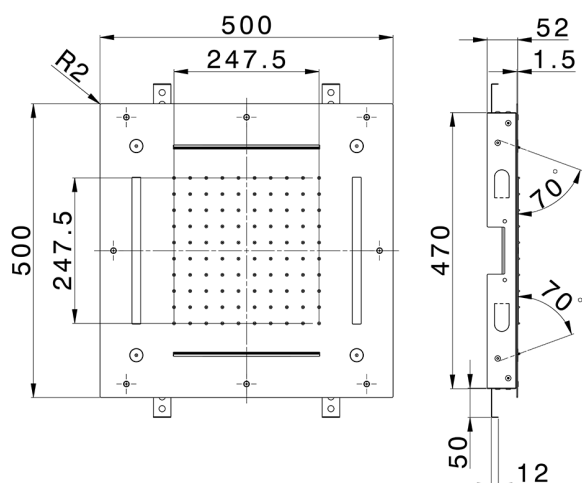

Soffione a soffitto con cromoterapia 500x500 ZEN SHOWER_ZS0C0090

MODELLO **ZS0C0090**

Soffione a soffitto con cromoterapia 500x500, funzioni pioggia, nebulizzazione, funzioni 2 cascate, cromoterapia, con radiocomando incluso, acciaio inox AISI 304

FINITURE DISPONIBILI

- **D1** D1 Inox Spazzolato
- **40** 40 Nero Opaco
- **4Q** 4Q Bianco Opaco
- **5G** 5G Oro Rosa
- **D2** D2 Inox Lucido

CARATTERISTICHE

2026-06-28