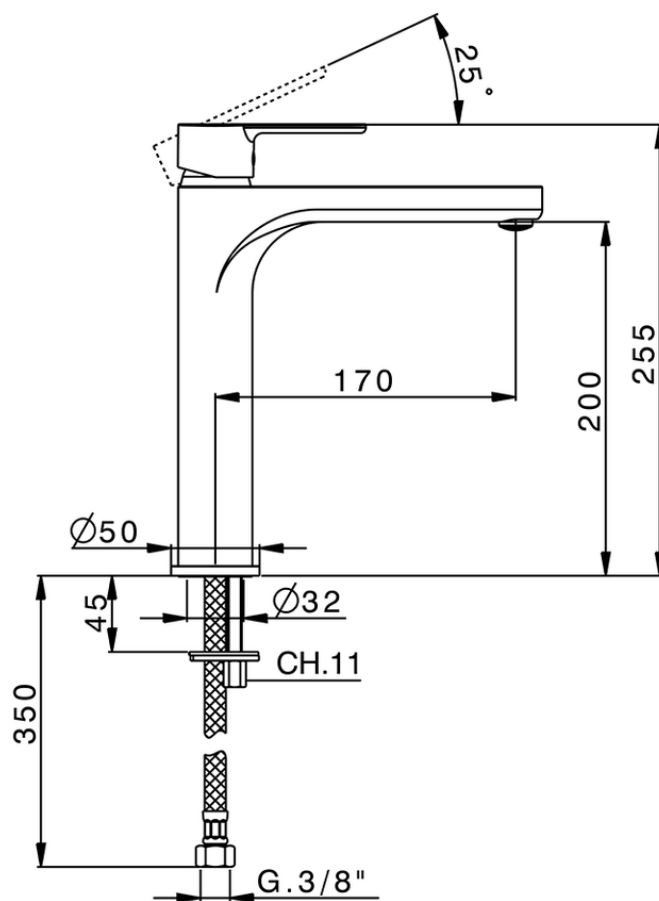

Miscelatore monocomando lavabo alto TENDER_C2003540

C2003540

<https://www.cisal.it/miscelatore-monocomando-lavabo-alto-tender-c2003540>

2026-06-01