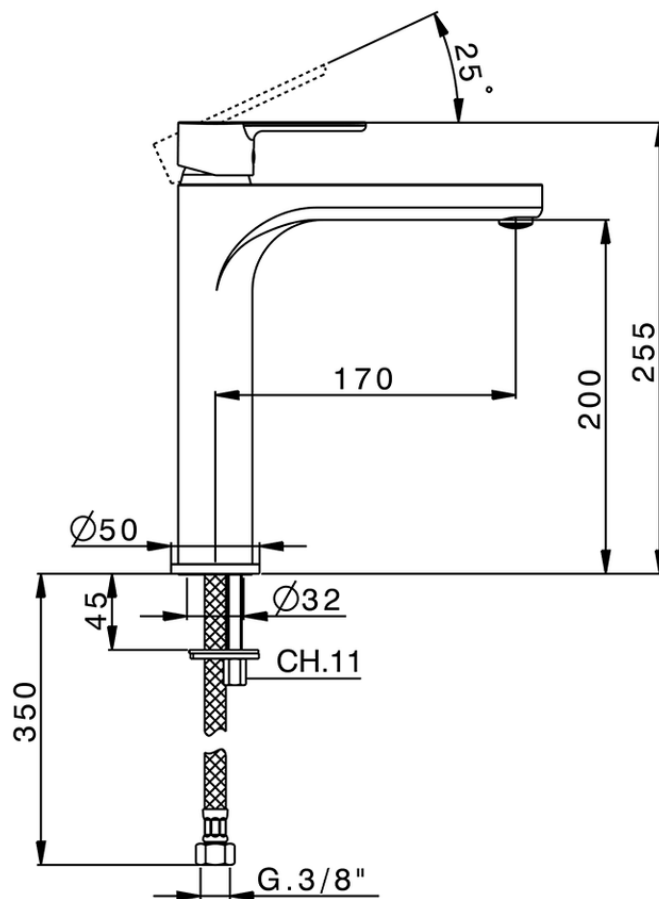

Miscelatore monocomando lavabo alto TENDER_C2003540

C2003540

<https://www.cisal.it/miscelatore-monocomando-lavabo-alto-tender-c2003540>

2026-04-05