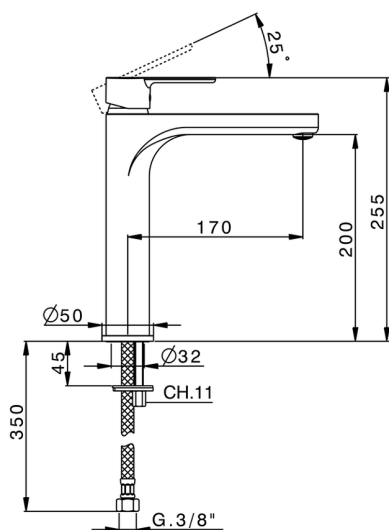

Miscelatore monocomando lavabo alto TENDER_C2003540

MODELLO **C2003540**

Miscelatore monocomando lavabo alto, senza scarico automatico, flex inox G.3/8"

FINITURE DISPONIBILI

21 21 Cromo

CARATTERISTICHE

Ricambio Cartuccia **ZZ95435000**

Cartuccia Monocomando 35 mm

EcoStop

Con il Dispositivo EcoStop l'apertura dell'acqua avviene con un punto duro al 50% circa della portata. Un fermo a metà apertura, da vincere con una leggera forza solo e soltanto quando ci sia una reale necessità di richiesta d'acqua alla massima portata. Ciò permette di consumare fino al 50% in meno di acqua.