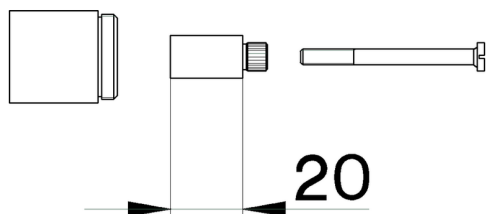

Prolunga COMPLEMENTI_ZA000330

MODELLO **ZA000330**

Prolunga, per rubinetti incasso art. AC00031

FINITURE DISPONIBILI

21 21 Cromo

27 27 Vecchio Bronzo

CARATTERISTICHE

2026-07-03