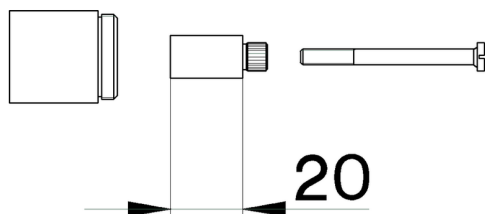

## Prolunga COMPLEMENTI\_ZA000330

MODELLO **ZA000330**

Prolunga, per rubinetti incasso art. AC00031

FINITURE DISPONIBILI

CARATTERISTICHE

2026-05-18