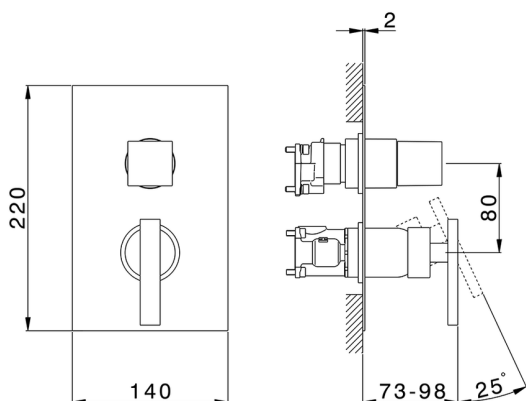

Completo Monocomando per One-Box ONE BOX_WE0BM030

MODELLO **WE0BM030**

Completo Monocomando per One-Box, con deviatore 2-3 uscite, profondità minima di installazione 67 mm, senza parte incasso, per art. ZA00B030-ZA00B031

FINITURE DISPONIBILI

-  **21** 21 Cromo
-  **2F** 2F Nichel Spazzolato
-  **2Q** 2Q Black Titanium

CARATTERISTICHE

Ricambio Cartuccia **ZZ97179000**

Cartuccia Monocomando 35 mm

Installazione **Incasso**

Parti Incasso necessarie **ZA00B031**