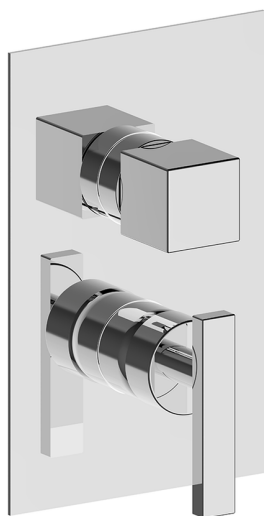

Completo Monocomando per One-Box ONE BOX_WE0BM030

MODELLO **WE0BM030**

Completo Monocomando per One-Box, con deviatore 2-3 uscite, profondità minima di installazione 67 mm, senza parte incasso, per art. ZA00B030-ZA00B031

FINITURE DISPONIBILI

-  **21** 21 Cromo
-  **2F** 2F Nichel Spazzolato
-  **2Q** 2Q Black Titanium

CARATTERISTICHE

Ricambio Cartuccia **ZZ97179000**

Cartuccia Monocomando 35 mm

Installazione **Incasso**

Parti Incasso necessarie **ZA00B031**

ZA00B030

Completo Monocomando per One-Box ONE BOX_WE0BM030

WE0BM030

<https://www.cisal.it/completo-monocomando-per-one-box-one-box-we0bm030>

One-Box Universale per incasso ONE BOX_ZA00B031

MODELLO **ZA00B031**

One-Box Universale per incasso, per termostatico o monocomando 1, 2 o 3 uscite, senza parte esterna, con silenziosi, con guarnizione per sigillatura

FINITURE DISPONIBILI

 **04** 04 Senza Finitura

CARATTERISTICHE