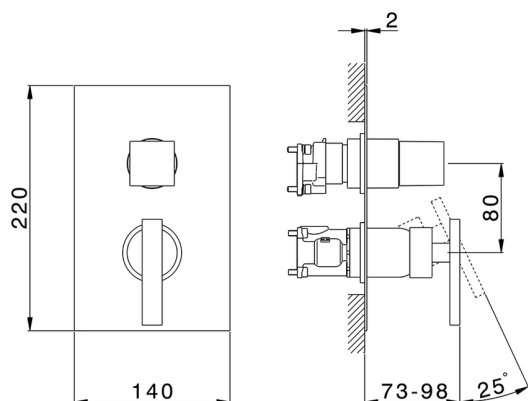

Completo Monocomando per One-Box ONE BOX_WE0BM030

MODELLO **WE0BM030**

Completo Monocomando per One-Box, con deviatore 2-3 uscite, profondità minima di installazione 67 mm, senza parte incasso, per art. ZA00B030-ZA00B031

FINITURE DISPONIBILI

-  **21** 21 Cromo
-  **2F** 2F Nichel Spazzolato
-  **2Q** 2Q Black Titanium

CARATTERISTICHE

Ricambio Cartuccia **ZZ97179000**

Cartuccia Monocomando 35 mm

Installazione **Incasso**

Parti Incasso necessarie **ZA00B031**