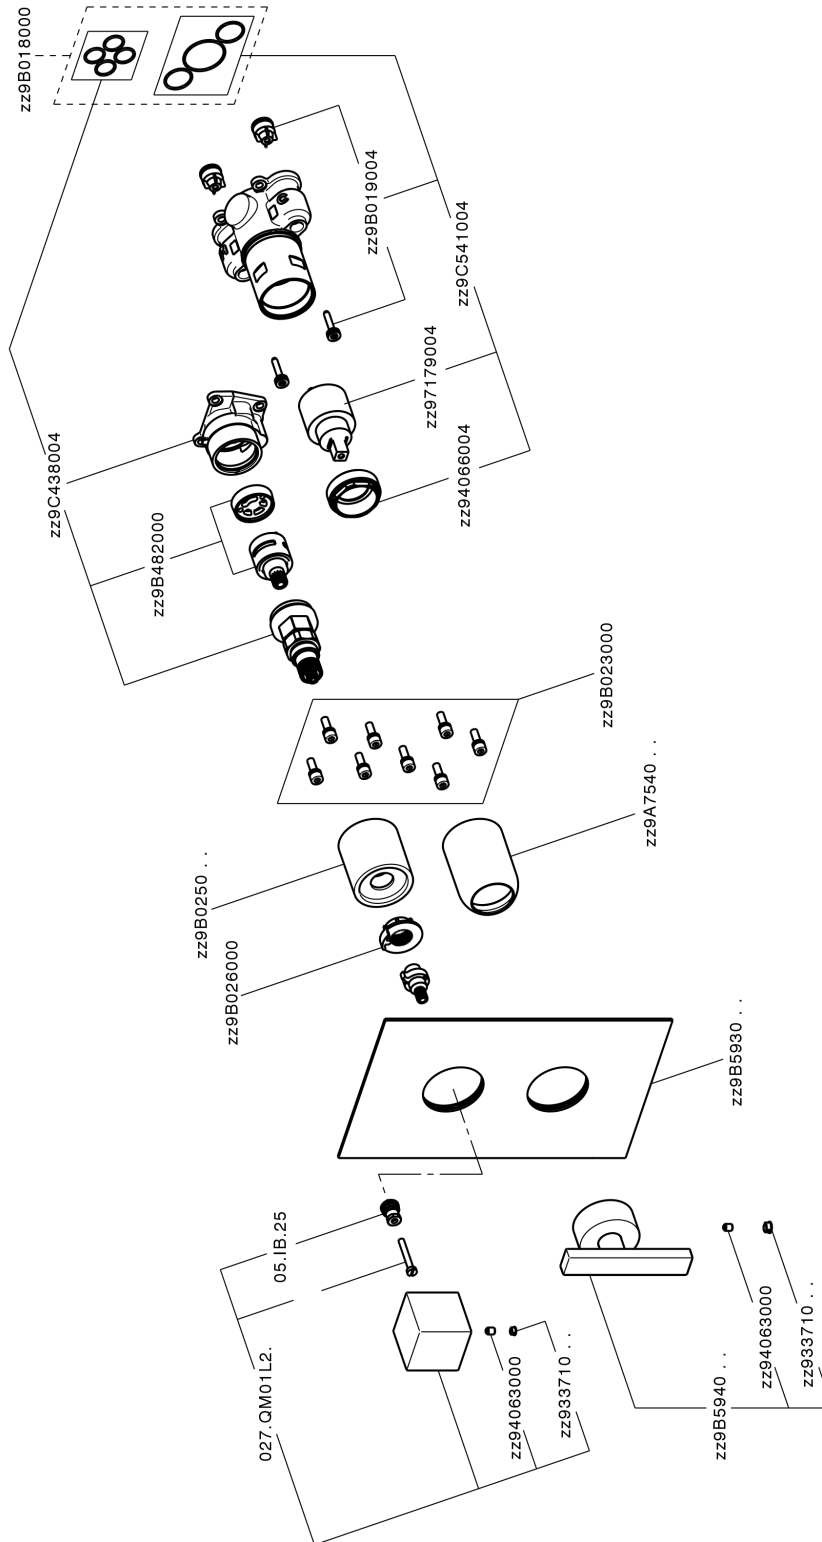

Completo Monocomando per One-Box ONE BOX_WE0BM030

MODELLO **WE0BM030**

Completo Monocomando per One-Box, con deviatore 2-3 uscite, profondità minima di installazione 67 mm, senza parte incasso, per art. ZA00B030-ZA00B031

FINITURE DISPONIBILI

-  **21** 21 Cromo
-  **2F** 2F Nichel Spazzolato
-  **2Q** 2Q Black Titanium

CARATTERISTICHE

Ricambio Cartuccia **ZZ97179000**

Cartuccia Monocomando 35 mm

Installazione **Incasso**

Parti Incasso necessarie **ZA00B031**

ZA00B030

Completo Monocomando per One-Box ONE BOX_WE0BM030

WE0BM030

<https://www.cisal.it/completo-monocomando-per-one-box-one-box-we0bm030>

One-Box Universale per incasso ONE BOX_ZA00B031

MODELLO **ZA00B031**

One-Box Universale per incasso, per termostatico o monocomando 1, 2 o 3 uscite, senza parte esterna, con silenziosi, con guarnizione per sigillatura

FINITURE DISPONIBILI

 **04** 04 Senza Finitura

CARATTERISTICHE