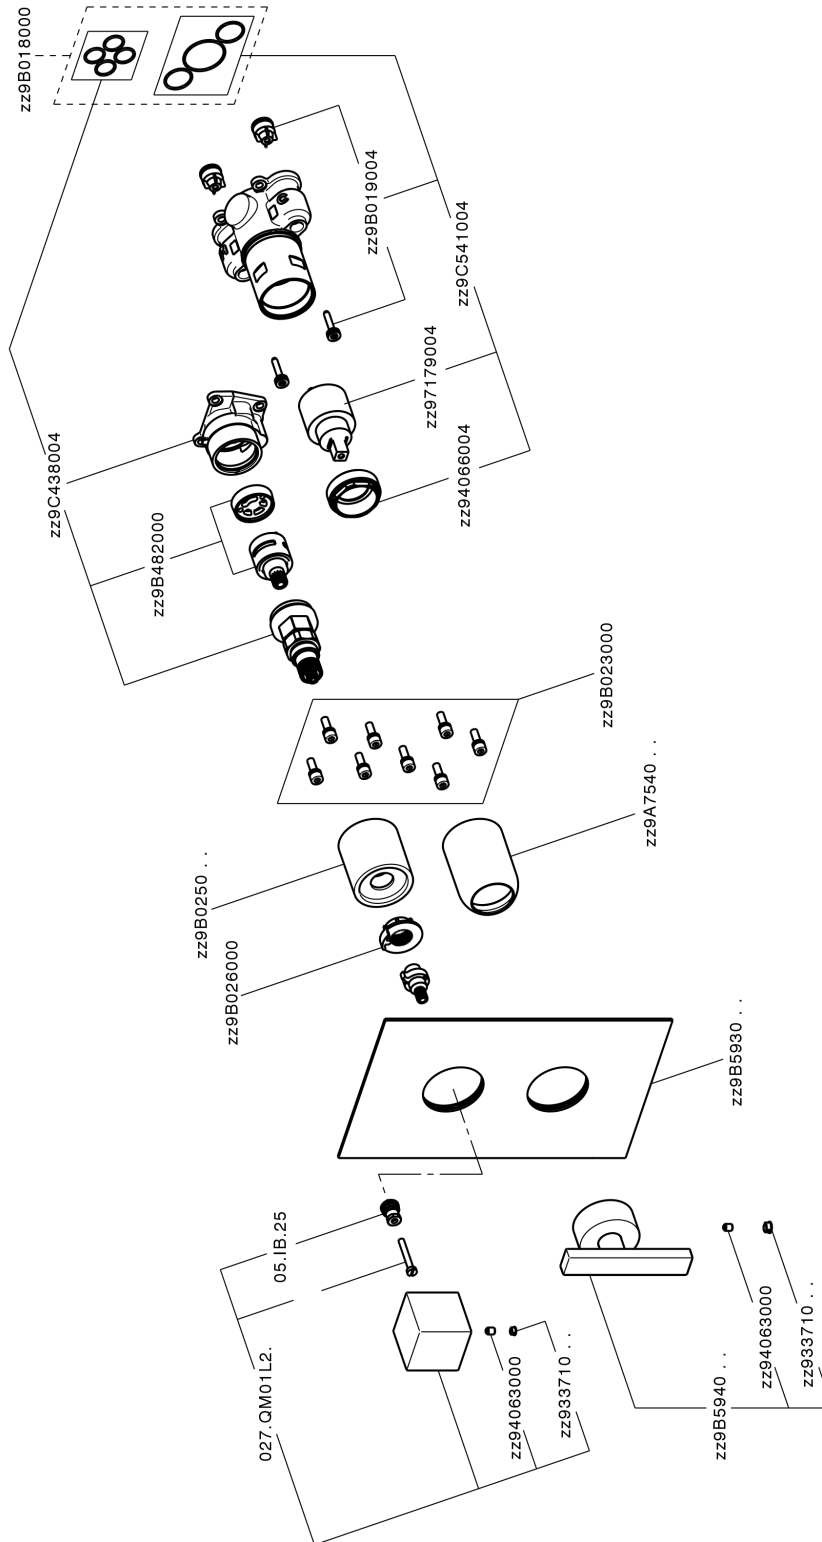

Completo Monocomando per One-Box ONE BOX_WE0BM030

WE0BM030

<https://www.cisal.it/completo-monocomando-per-one-box-one-box-we0bm030>