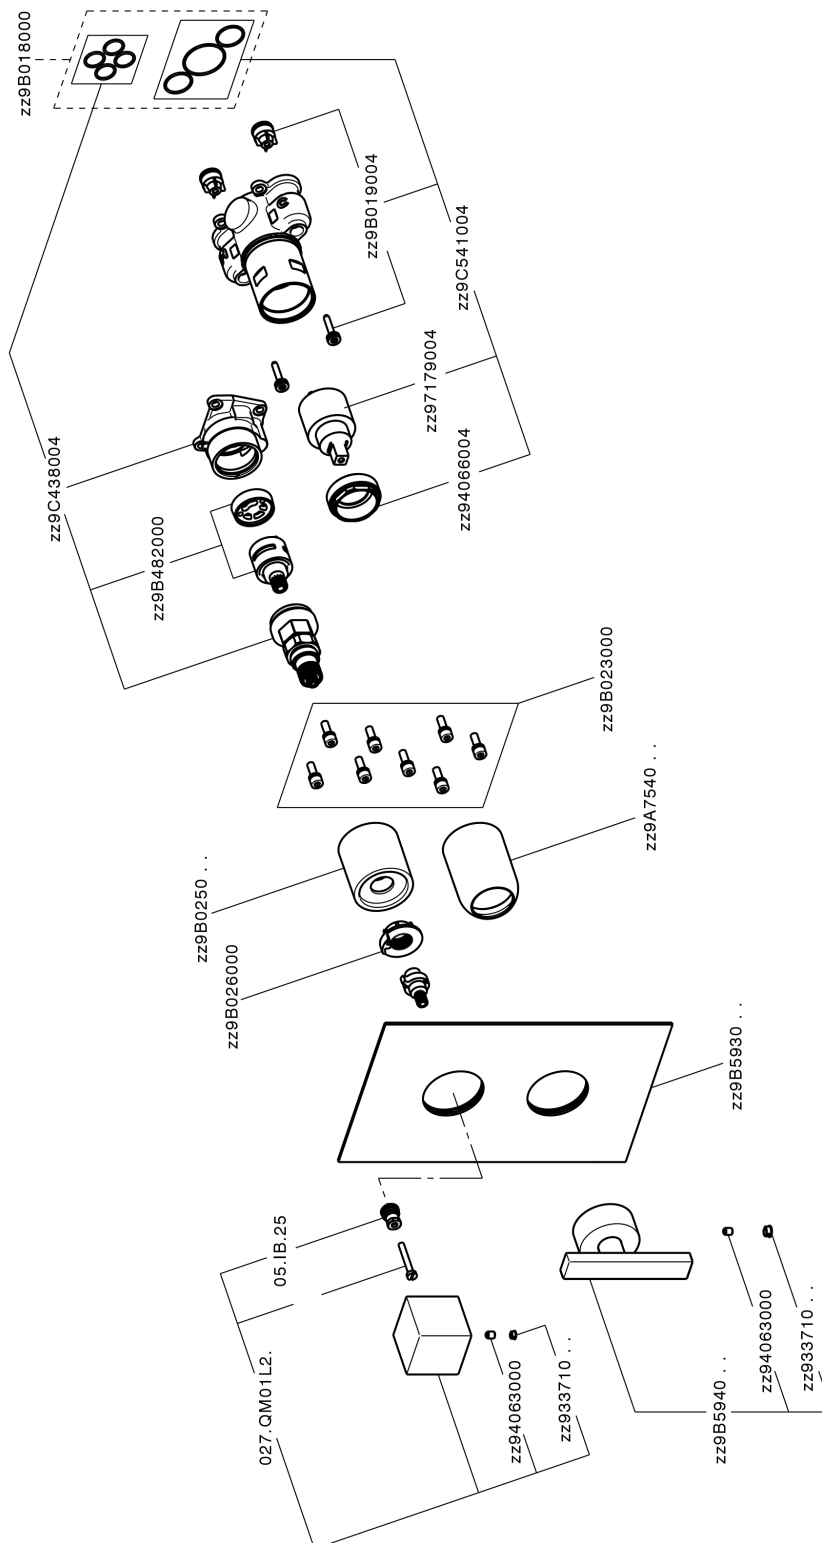

Completo Monocomando per One-Box ONE BOX_WE0BM030

MODELLO **WE0BM030**

Completo Monocomando per One-Box, con deviatore 2-3 uscite, profondità minima di installazione 67 mm, senza parte incasso, per art. ZA00B030-ZA00B031

FINITURE DISPONIBILI

-  **21** 21 Cromo
-  **2F** 2F Nichel Spazzolato
-  **2Q** 2Q Black Titanium

CARATTERISTICHE

Ricambio Cartuccia **ZZ97179000**

Cartuccia Monocomando 35 mm

Installazione **Incasso**

Parti Incasso necessarie **ZA00B031**

ZA00B030

Completo Monocomando per One-Box ONE BOX_WE0BM030

WE0BM030

<https://www.cisal.it/completo-monocomando-per-one-box-one-box-we0bm030>

One-Box Universale per incasso ONE BOX_ZA00B031

MODELLO **ZA00B031**

One-Box Universale per incasso, per termostatico o monocomando 1, 2 o 3 uscite, senza parte esterna, con silenziosi, con guarnizione per sigillatura

FINITURE DISPONIBILI

 **04** 04 Senza Finitura

CARATTERISTICHE