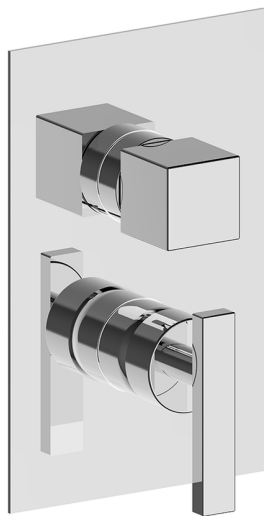

Completo Monocomando per One-Box ONE BOX_WE0BM030

MODELLO **WE0BM030**

Completo Monocomando per One-Box, con deviatore 2-3 uscite, profondità minima di installazione 67 mm, senza parte incasso, per art. ZA00B030-ZA00B031

FINITURE DISPONIBILI

-  **21** 21 Cromo
-  **2F** 2F Nichel Spazzolato
-  **2Q** 2Q Black Titanium

CARATTERISTICHE

Ricambio Cartuccia **ZZ97179000**

Cartuccia Monocomando 35 mm

Installazione **Incasso**

Parti Incasso necessarie **ZA00B031**

ZA00B030

Completo Monocomando per One-Box ONE BOX_WE0BM030

WE0BM030

<https://www.cisal.it/completo-monocomando-per-one-box-one-box-we0bm030>

One-Box Universale per incasso ONE BOX_ZA00B031

MODELLO **ZA00B031**

One-Box Universale per incasso, per termostatico o monocomando 1, 2 o 3 uscite, senza parte esterna, con silenziosi, con guarnizione per sigillatura

FINITURE DISPONIBILI

 **04** 04 Senza Finitura

CARATTERISTICHE