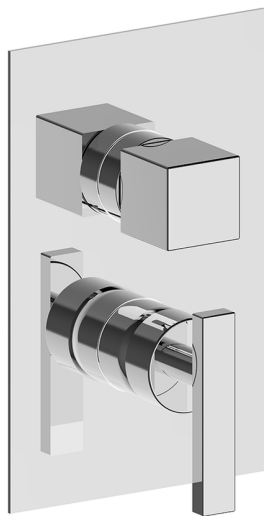

## Completo Monocomando per One-Box ONE BOX\_WE0BM030

MODELLO **WE0BM030**

Completo Monocomando per One-Box, con deviatore 2-3 uscite, profondità minima di installazione 67 mm, senza parte incasso, per art. ZA00B030-ZA00B031

### CARATTERISTICHE

Ricambio Cartuccia **ZZ97179000**

**Cartuccia Monocomando 35 mm**

Installazione **Incasso**

Parti Incasso necessarie **ZA00B031**

**ZA00B030**

## One-Box Universale per incasso ONE BOX\_ZA00B031

MODELLO **ZA00B031**

One-Box Universale per incasso, per termostatico o monocomando 1, 2 o 3 uscite, senza parte esterna, con silenziosi, con guarnizione per sigillatura