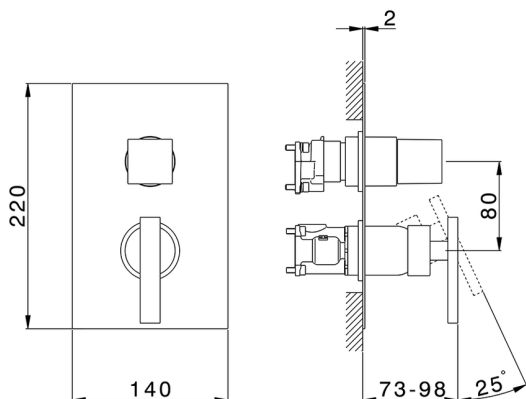

Completo Monocomando per One-Box ONE BOX_WE0BM030

MODELLO **WE0BM030**

Completo Monocomando per One-Box, con deviatore 2-3 uscite, profondità minima di installazione 67 mm, senza parte incasso, per art. ZA00B030-ZA00B031

FINITURE DISPONIBILI

-  **21** 21 Cromo
-  **2F** 2F Nichel Spazzolato
-  **2Q** 2Q Black Titanium

CARATTERISTICHE

Ricambio Cartuccia **ZZ97179000**

Cartuccia Monocomando 35 mm

Installazione **Incasso**

Parti Incasso necessarie **ZA00B031**