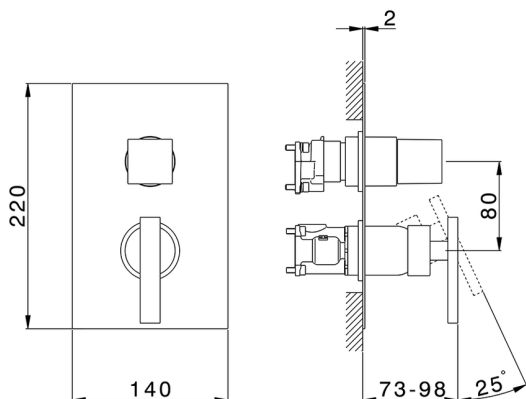

## Completo Monocomando per One-Box ONE BOX\_WE0BM030

MODELLO **WE0BM030**

Completo Monocomando per One-Box, con deviatore 2-3 uscite, profondità minima di installazione 67 mm, senza parte incasso, per art. ZA00B030-ZA00B031

### CARATTERISTICHE

Ricambio Cartuccia **ZZ97179000**

**Cartuccia Monocomando 35 mm**

Installazione **Incasso**

Parti Incasso necessarie **ZA00B031**

**ZA00B030**