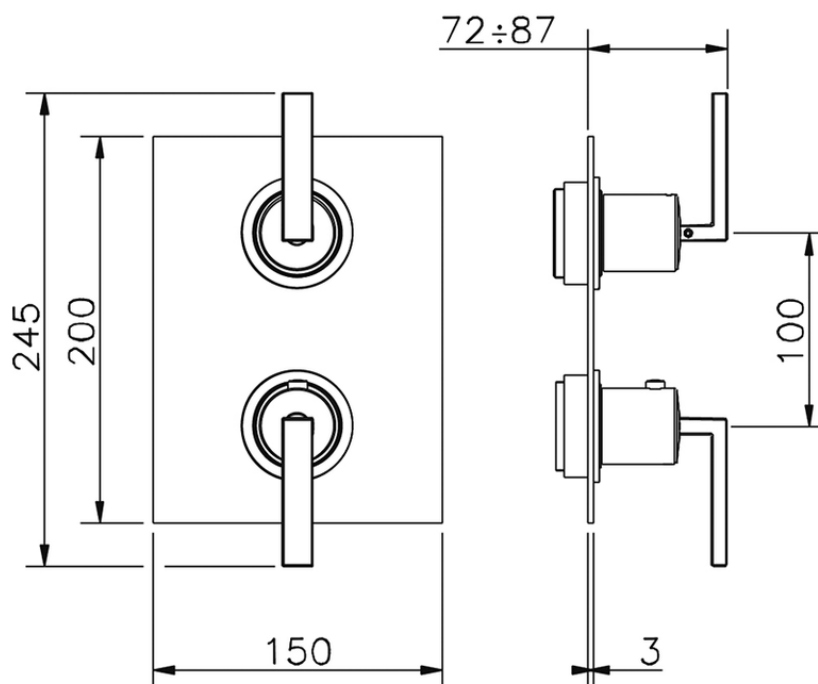

Parte esterna termostatico doccia incasso 2 uscite WAVE_WA019100

WA019100

<https://www.cisal.it/parte-esterna-termostatico-doccia-incasso-2-uscite-wave-wa019100>

ZA00B031

<https://www.cisal.it/one-box-universale-per-incasso-one-box-za00b031>