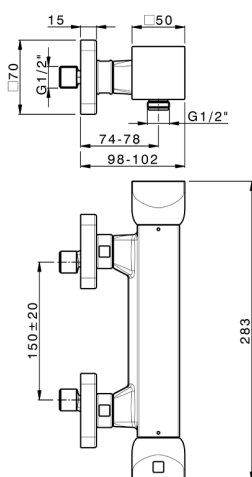

Miscelatore termostatico doccia HI-RISE_RIT01010

MODELLO **RIT01010**

Miscelatore termostatico doccia, senza completo doccia, attacco per flessibile 1/2" M

FINITURE DISPONIBILI

-  **21** 21 Cromo
-  **24** 24 Oro
-  **2F** 2F Nichel Spazzolato
-  **2W** 2W Oro Spazzolato
-  **40** 40 Nero Opaco
-  **4Q** 4Q Bianco Opaco
-  **5G** 5G Oro Rosa
-  **6V** 6V Bianco Opaco/Nichel Spazzolato
-  **6X** 6X Bianco Opaco/Oro Spazzolato
-  **7W** 7W Nero Opaco/Oro Spazzolato

CARATTERISTICHE

Ricambio Cartuccia **22.04A.AR** - ;
Cartuccia Termostatica Argo 2 (filtro lu

2026-05-02