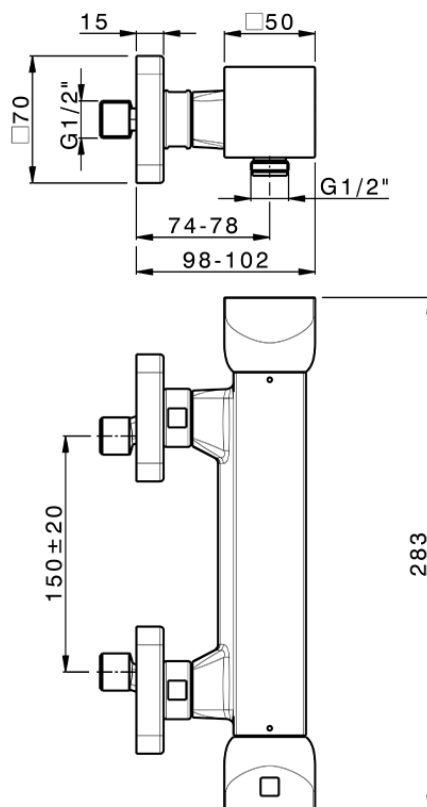

Miscelatore termostatico doccia HI-RISE_RIT01010

RIT01010

<https://www.cisal.it/miscelatore-termostatico-doccia-hi-rise-rit01010>

2026-06-27