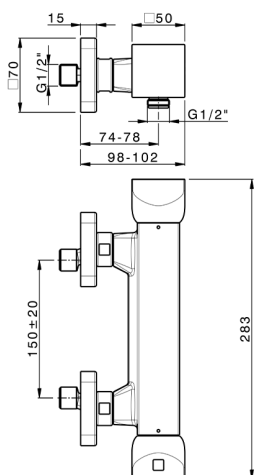

Miscelatore termostatico doccia HI-RISE_RIT01010

MODELLO **RIT01010**

Miscelatore termostatico doccia, senza completo doccia, attacco per flessibile 1/2" M

FINITURE DISPONIBILI

- **21** 21 Cromo
- **24** 24 Oro
- **2F** 2F Nichel Spazzolato
- **2W** 2W Oro Spazzolato
- **40** 40 Nero Opaco
- **4Q** 4Q Bianco Opaco
- **5G** 5G Oro Rosa
- **6V** 6V Bianco Opaco/Nichel Spazzolato
- **6X** 6X Bianco Opaco/Oro Spazzolato
- **7W** 7W Nero Opaco/Oro Spazzolato

SafeTouch

Il sistema SafeTouch Cisal mantiene il corpo del miscelatore freddo al tatto durante il funzionamento.

Termostatico

Il Termostatico Cisal è il tuo personale gestore dell'acqua che ti aiuta a gestire e controllare acqua ed energia senza sprechi.

CARATTERISTICHE

Ricambio Cartuccia **22.04A.AR** - ;
Cartuccia Termostatica Argo 2 (filtro lu

2026-05-02