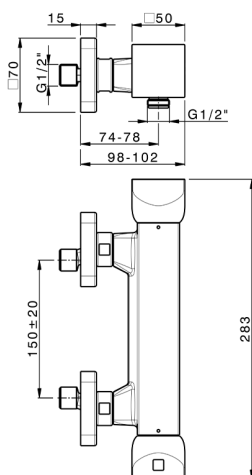

Miscelatore termostatico doccia HI-RISE_RIT01010

MODELLO **RIT01010**

Miscelatore termostatico doccia, senza completo doccia, attacco per flessibile 1/2" M

FINITURE DISPONIBILI

-  **21** 21 Cromo
-  **24** 24 Oro
-  **2F** 2F Nichel Spazzolato
-  **2W** 2W Oro Spazzolato
-  **40** 40 Nero Opaco
-  **4Q** 4Q Bianco Opaco
-  **5G** 5G Oro Rosa
-  **6V** 6V Bianco Opaco/Nichel Spazzolato
-  **6X** 6X Bianco Opaco/Oro Spazzolato
-  **7W** 7W Nero Opaco/Oro Spazzolato

CARATTERISTICHE

Ricambio Cartuccia **22.04A.AR** - ;
Cartuccia Termostatica Argo 2 (filtro lu

2026-06-27