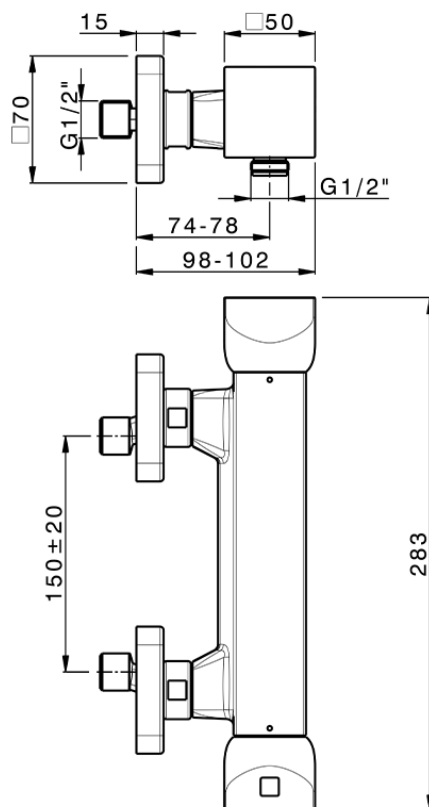

Miscelatore termostatico doccia HI-RISE_RIT01010

RIT01010

<https://www.cisal.it/miscelatore-termostatico-doccia-hi-rise-rit01010>

2026-06-27