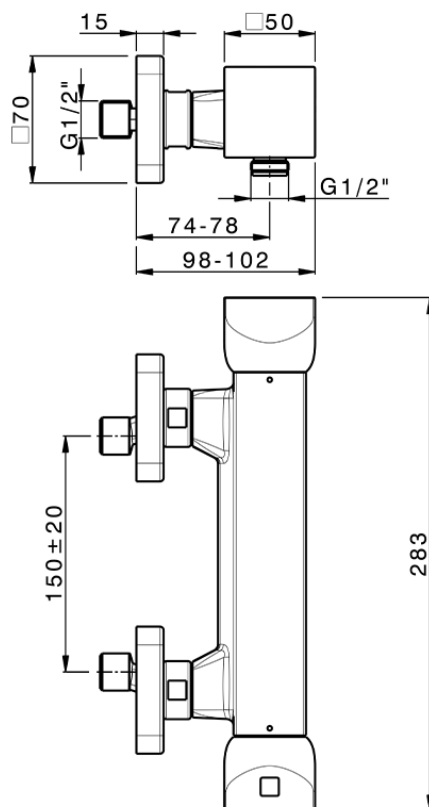

**Miscelatore termostatico doccia HI-RISE\_RIT01010**

RIT01010

<https://www.cisal.it/miscelatore-termostatico-doccia-hi-rise-rit01010>

2026-04-04