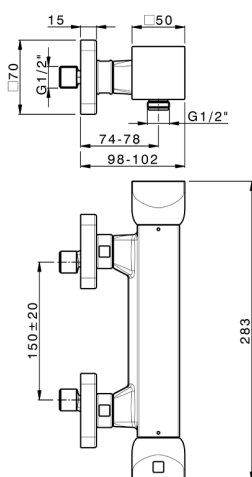

Miscelatore termostatico doccia HI-RISE_RIT01010

MODELLO **RIT01010**

Miscelatore termostatico doccia, senza completo doccia, attacco per flessibile 1/2" M

FINITURE DISPONIBILI

-  **21** 21 Cromo
-  **24** 24 Oro
-  **2F** 2F Nichel Spazzolato
-  **2W** 2W Oro Spazzolato
-  **40** 40 Nero Opaco
-  **4Q** 4Q Bianco Opaco
-  **5G** 5G Oro Rosa
-  **6V** 6V Bianco Opaco/Nichel Spazzolato
-  **6X** 6X Bianco Opaco/Oro Spazzolato
-  **7W** 7W Nero Opaco/Oro Spazzolato

CARATTERISTICHE

Ricambio Cartuccia **22.04A.AR** - ;
Cartuccia Termostatica Argo 2 (filtro lu

2026-04-04