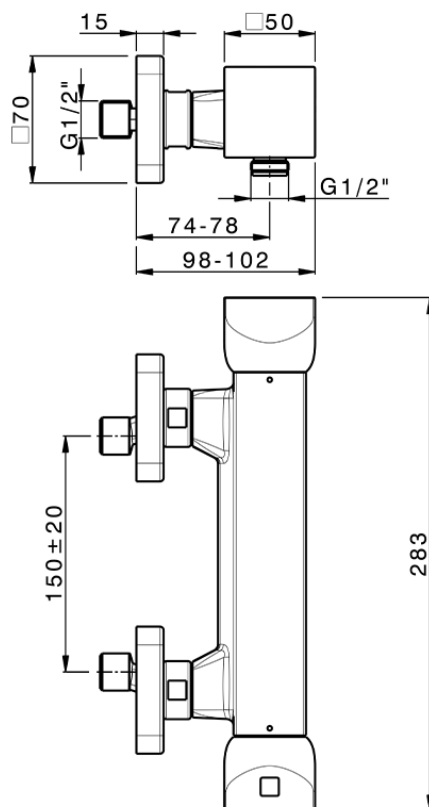

Miscelatore termostatico doccia HI-RISE_RIT01010

RIT01010

<https://www.cisal.it/miscelatore-termostatico-doccia-hi-rise-rit01010>

2026-05-02