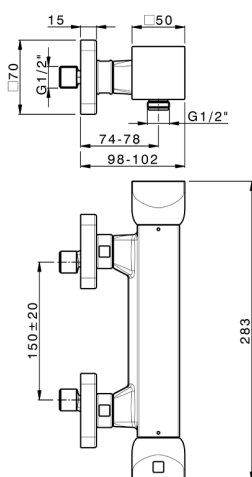

Miscelatore termostatico doccia HI-RISE_RIT01010

MODELLO **RIT01010**

Miscelatore termostatico doccia, senza completo doccia, attacco per flessibile 1/2" M

FINITURE DISPONIBILI

-  **21** 21 Cromo
-  **24** 24 Oro
-  **2F** 2F Nichel Spazzolato
-  **2W** 2W Oro Spazzolato
-  **40** 40 Nero Opaco
-  **4Q** 4Q Bianco Opaco
-  **5G** 5G Oro Rosa
-  **6V** 6V Bianco Opaco/Nichel Spazzolato
-  **6X** 6X Bianco Opaco/Oro Spazzolato
-  **7W** 7W Nero Opaco/Oro Spazzolato

CARATTERISTICHE

Ricambio Cartuccia **22.04A.AR** - ;
Cartuccia Termostatica Argo 2 (filtro lu

2026-06-27