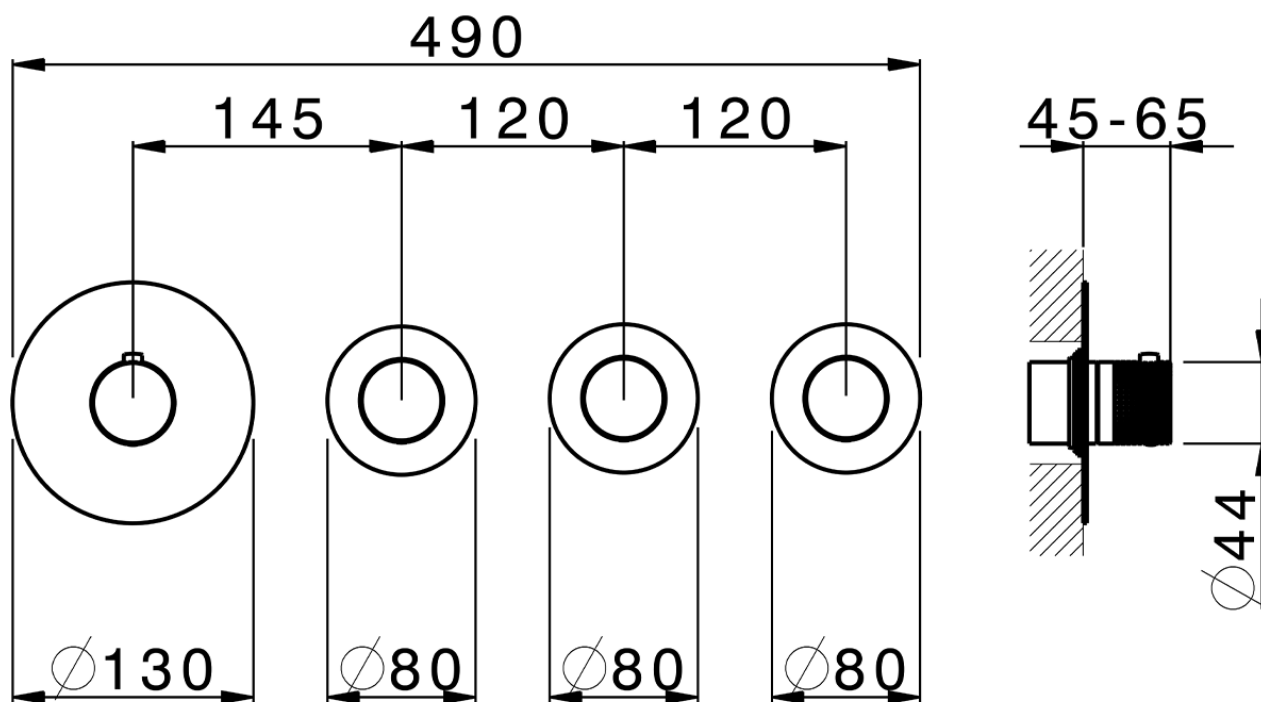

Parte esterna termo doccia incasso 3 funzioni WELLNESS_X100R300

X100R300

<https://www.cisal.it/parte-esterna-termo-doccia-incasso-3-funzioni-wellness-x100r300>

ZA00V300

<https://www.cisal.it/parte-incasso-termostatico-3-funzioni-incasso-za00v300>

ZA00R300

<https://www.cisal.it/parte-incasso-termostatico-3-funzioni-incasso-za00r300>

2026-05-02