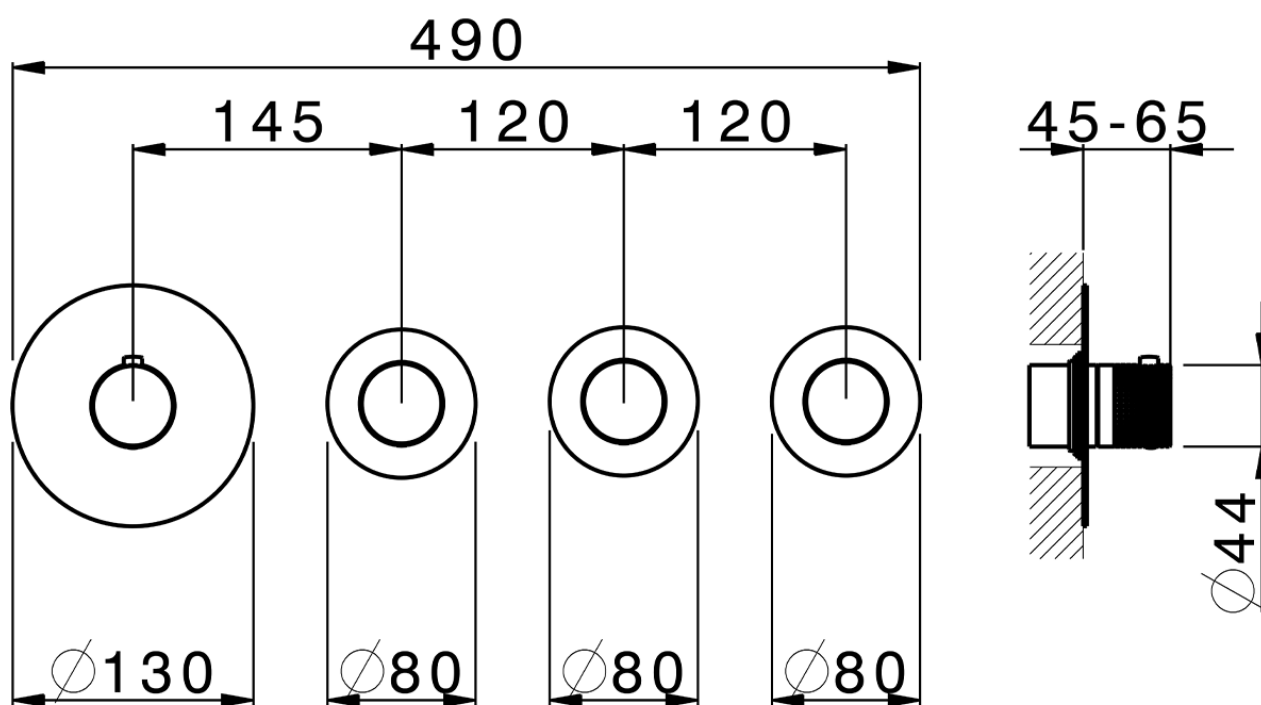

Parte esterna termo doccia incasso 3 funzioni WELLNESS_X100R300

X100R300

<https://www.cisal.it/parte-esterna-termo-doccia-incasso-3-funzioni-wellness-x100r300>

ZA00V300

<https://www.cisal.it/parte-incasso-termostatico-3-funzioni-incasso-za00v300>

ZA00R300

<https://www.cisal.it/parte-incasso-termostatico-3-funzioni-incasso-za00r300>

2026-06-19