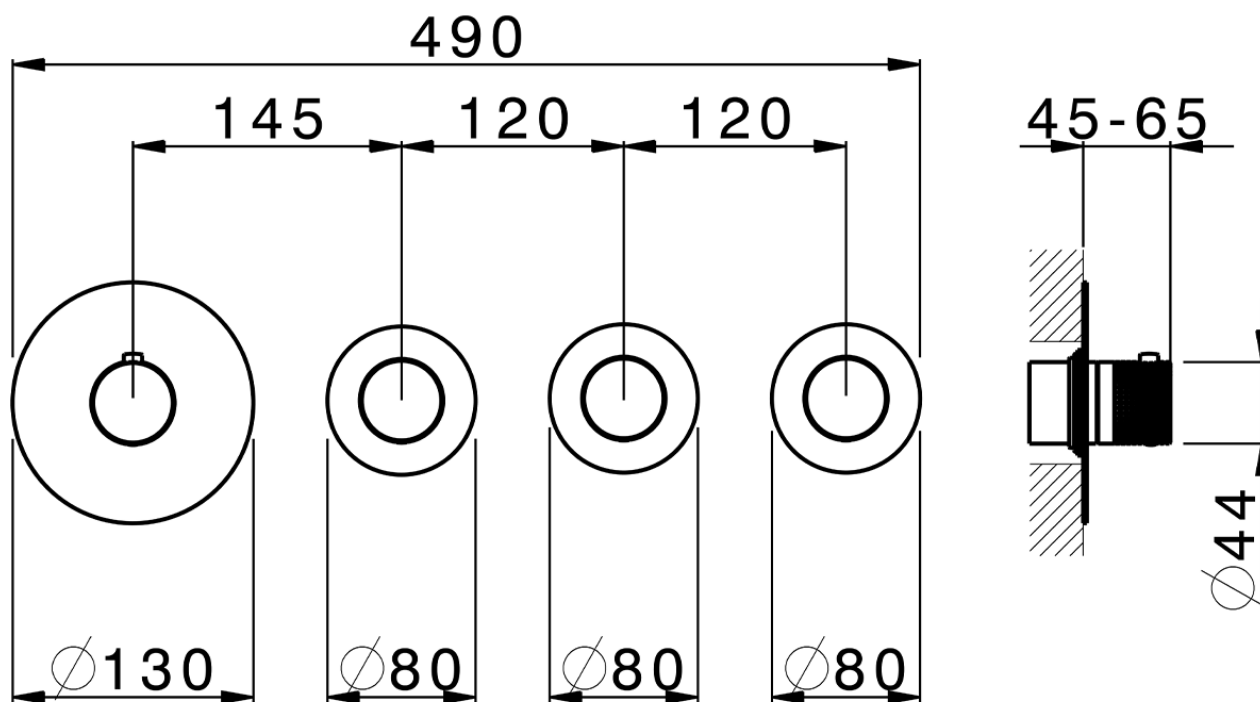

Parte esterna termo doccia incasso 3 funzioni WELLNESS_X100R300

X100R300

<https://www.cisal.it/parte-esterna-termo-doccia-incasso-3-funzioni-wellness-x100r300>

ZA00V300

<https://www.cisal.it/parte-incasso-termostatico-3-funzioni-incasso-za00v300>

ZA00R300

<https://www.cisal.it/parte-incasso-termostatico-3-funzioni-incasso-za00r300>

2026-05-02