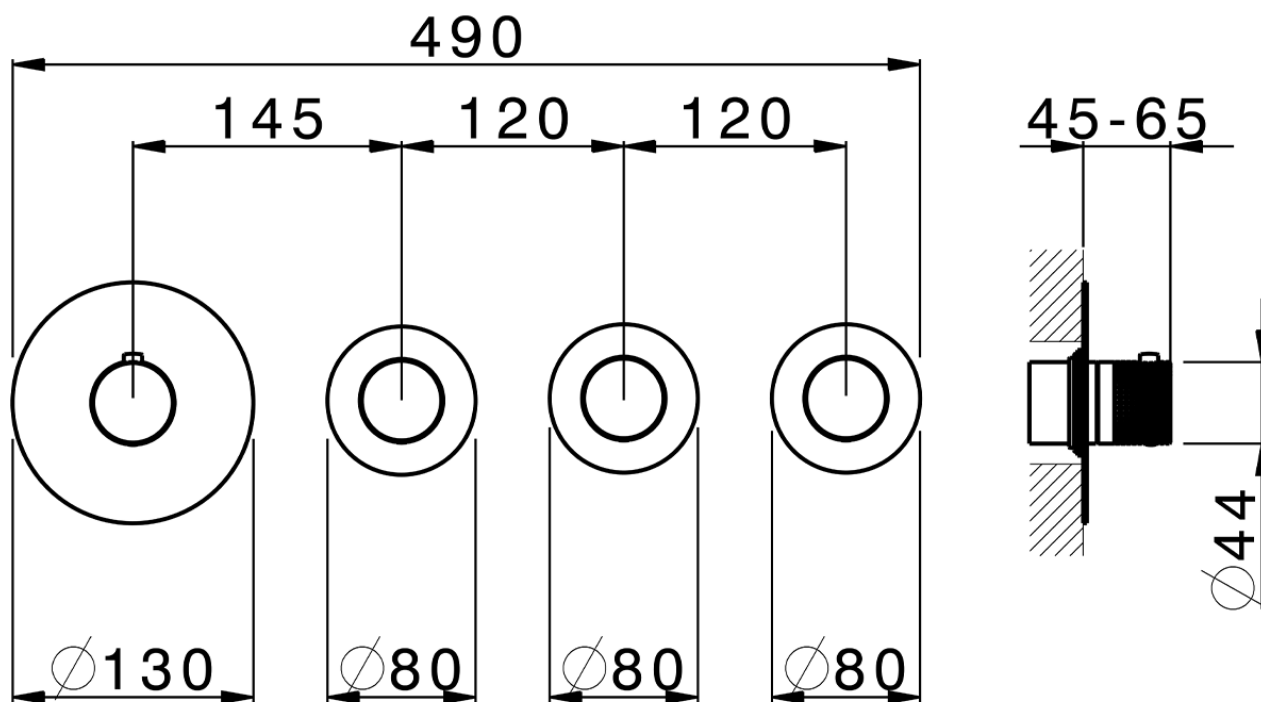

Parte esterna termo doccia incasso 3 funzioni WELLNESS_X100R300

X100R300

<https://www.cisal.it/parte-esterna-termo-doccia-incasso-3-funzioni-wellness-x100r300>

ZA00V300

<https://www.cisal.it/parte-incasso-termostatico-3-funzioni-incasso-za00v300>

ZA00R300

<https://www.cisal.it/parte-incasso-termostatico-3-funzioni-incasso-za00r300>

2026-06-19