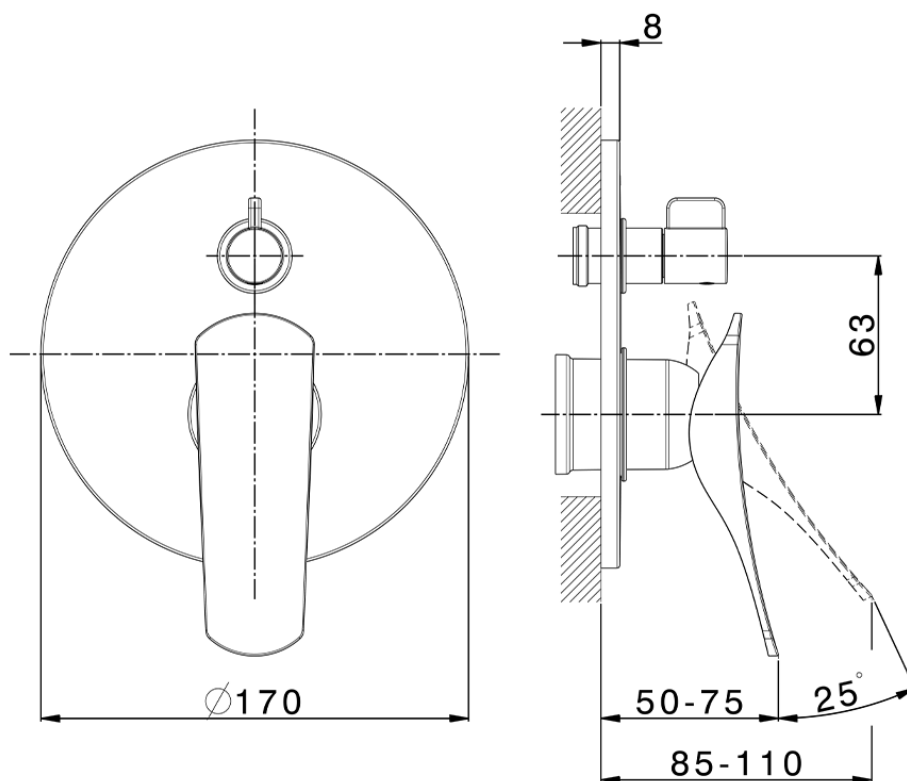

Parte esterna monocomando vasca-doccia incasso ROADSTER ACCENT_RA002300

RA002300

<https://www.cisal.it/parte-esterna-monocomando-vasca-doccia-incasso-roadster-accent-ra002300>

2026-05-07