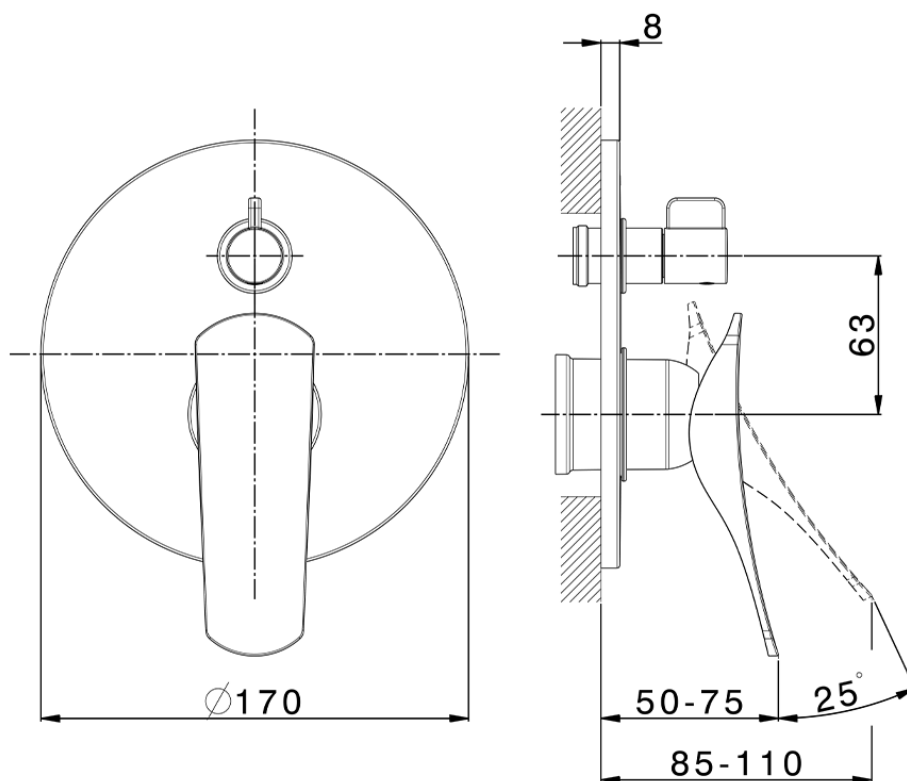

Parte esterna monocomando vasca-doccia incasso ROADSTER ACCENT_RA002300

RA002300

<https://www.cisal.it/parte-esterna-monocomando-vasca-doccia-incasso-roadster-accent-ra002300>

2026-05-09