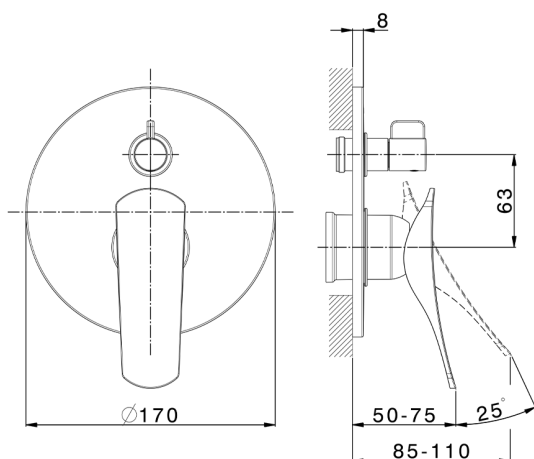

Parte esterna monocomando vasca-doccia incasso ROADSTER ACCENT_RA002300

MODELLO **RA002300**

Parte esterna monocomando vasca-doccia incasso,deviatore rotativo 2 uscite,senza parte incasso,per art.Easy-Box ZA000230

FINITURE DISPONIBILI

-  **21** 21 Cromo
-  **2B** 2B Nichel Lucido
-  **2F** 2F Nichel Spazzolato
-  **2Q** 2Q Black Titanium
-  **40** 40 Nero Opaco
-  **4Q** 4Q Bianco Opaco

CARATTERISTICHE

Installazione **Incasso**
 Parti Incasso necessarie **ZA000230**