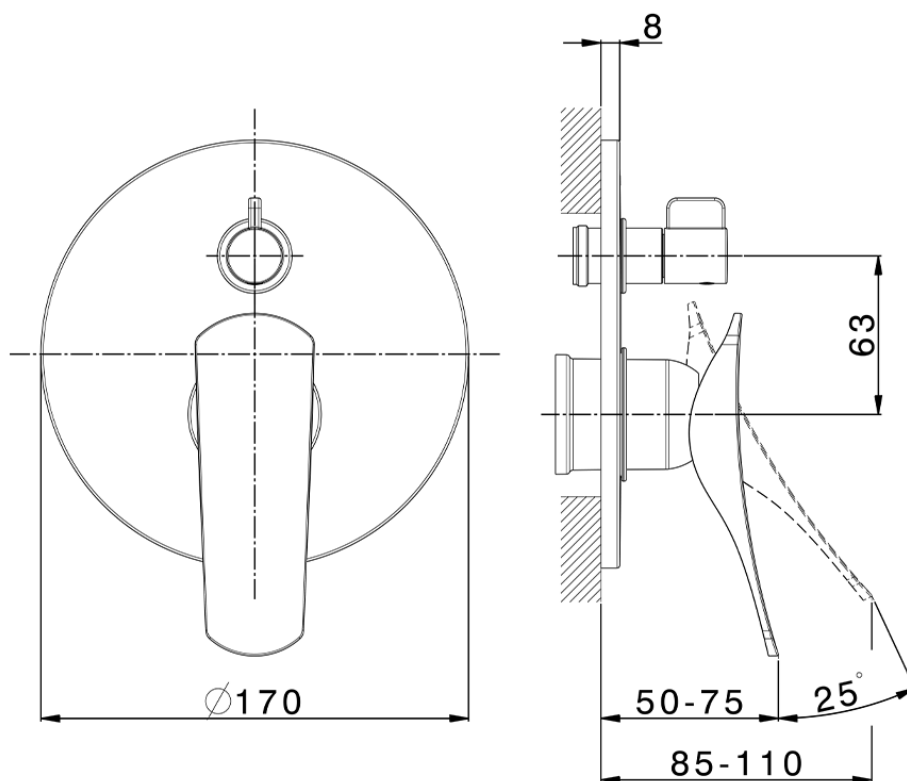

Parte esterna monocomando vasca-doccia incasso ROADSTER ACCENT_RA002300

RA002300

<https://www.cisal.it/parte-esterna-monocomando-vasca-doccia-incasso-roadster-accent-ra002300>

2026-06-21