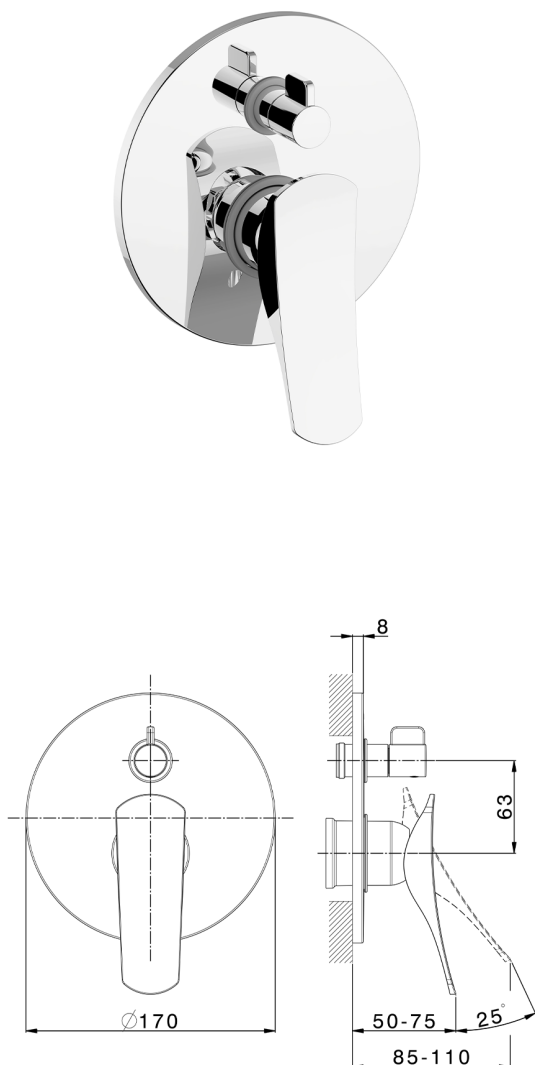

Parte esterna monocomando vasca-doccia incasso ROADSTER ACCENT_RA002300

MODELLO **RA002300**

Parte esterna monocomando vasca-doccia incasso,deviatore rotativo 2 uscite,senza parte incasso,per art.Easy-Box ZA000230

FINITURE DISPONIBILI

-  **21** 21 Cromo
-  **2B** 2B Nichel Lucido
-  **2F** 2F Nichel Spazzolato
-  **2Q** 2Q Black Titanium
-  **40** 40 Nero Opaco
-  **4Q** 4Q Bianco Opaco

CARATTERISTICHE

Installazione **Incasso**
 Parti Incasso necessarie **ZA000230**