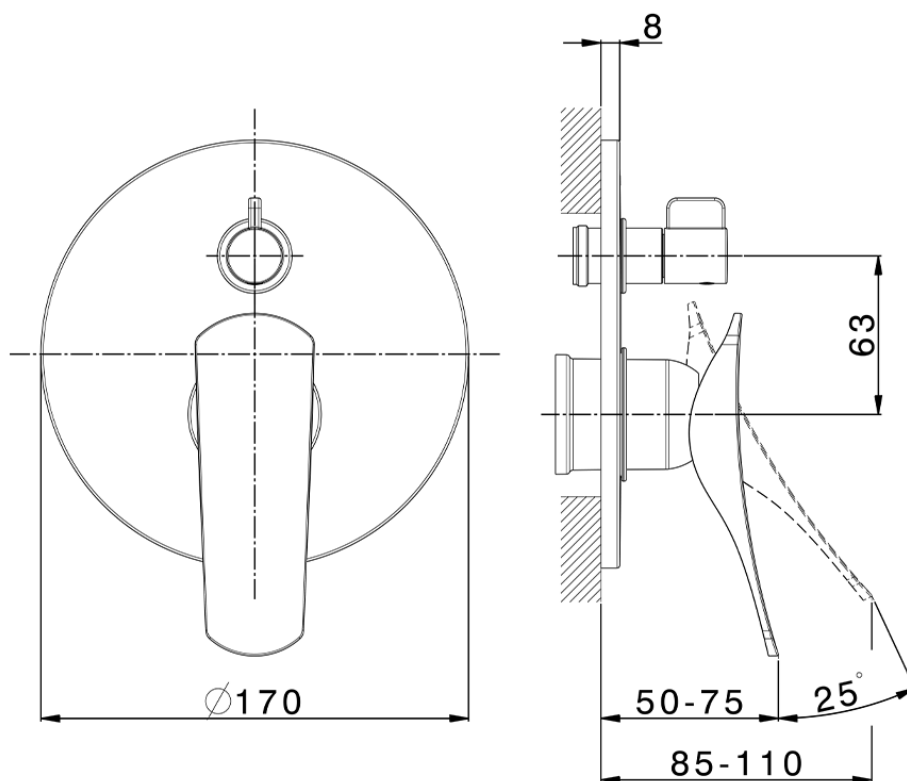

## Parte esterna monocomando vasca-doccia incasso ROADSTER ACCENT\_RA002300

RA002300

<https://www.cisal.it/parte-esterna-monocomando-vasca-doccia-incasso-roadster-accent-ra002300>

2026-06-21