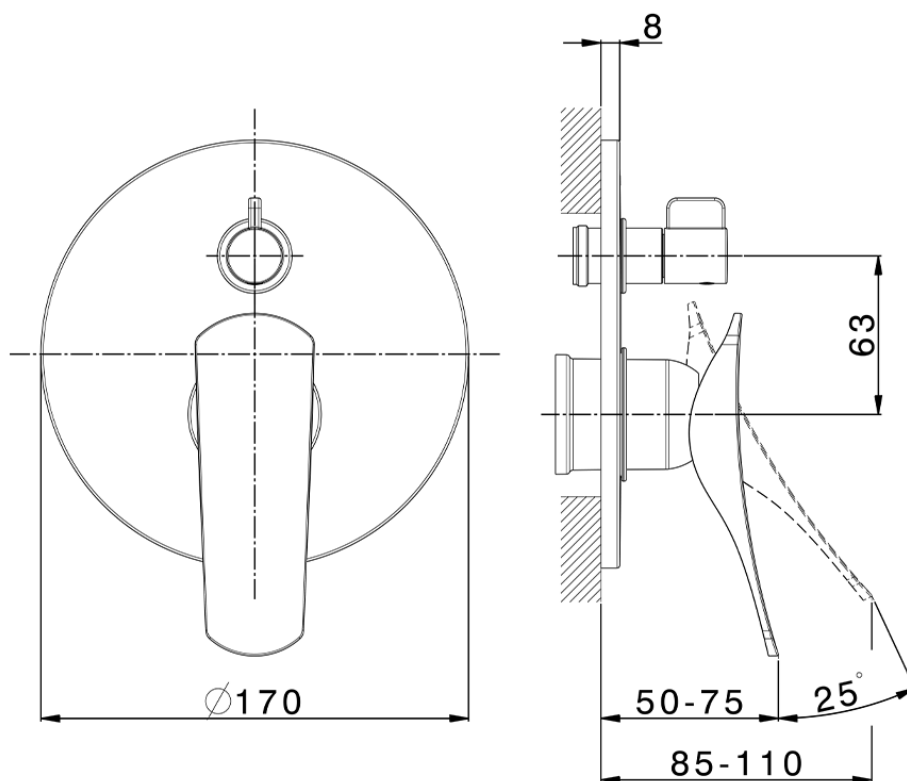

## Parte esterna monocomando vasca-doccia incasso ROADSTER ACCENT\_RA002300

RA002300

<https://www.cisal.it/parte-esterna-monocomando-vasca-doccia-incasso-roadster-accent-ra002300>

2026-05-07